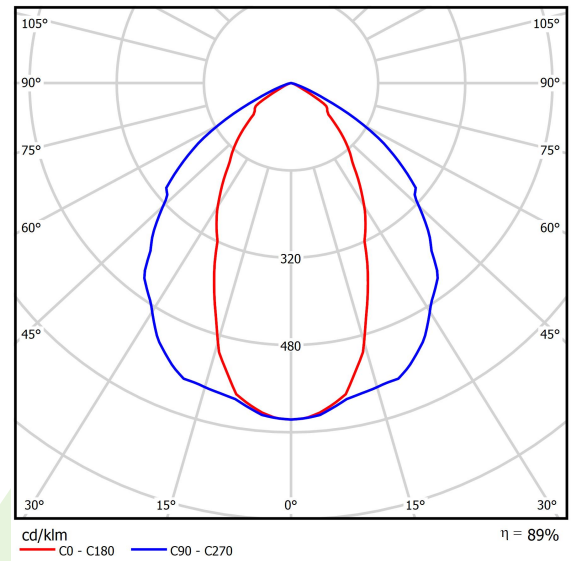

## Beschreibung

Außenbeleuchtung. Montage: im Boden. Gehäuse aus Aluminium. Farbe - grau. Abmessungen: 1237 x 120 x 127 mm. Abdeckung: SH (gehärtetes Glas). Farbtemperatur 4000 K. SDCM=3. Farbwiedergabeindex CRI>80. Lebensdauer: 100000 (1) / 147000 (2) h L80/B10 (1) / L70/B50 (2). Leuchtenlichtstrom: 4116 lm. Gesamtleistungsaufnahme: 28 W. Lichtausbeute: 147 lm/W. Vorschaltgerät: Ein/Aus (E). Arbeitstemperaturbereich: -25 ÷ 30° C. Schutzart: IP67. Stoßfestigkeitsgrad: IK10. Schutzklasse: I.

## Technische Daten

Lichtquelle	<b>LED</b>
LED-Lichtstrom [lm]	<b>4644</b>
LED-Leistung [W]	<b>25</b>
Leuchtenlichtstrom [lm]	<b>4116</b>
Gesamtleistungsaufnahme [W]	<b>28</b>
Leuchten Lichtausbeute [lm/W]	<b>147</b>
Farbtemperatur [K]	<b>4000</b>
CRI	<b>&gt;80</b>
SDCM (LED-Quellen)	<b>3</b>
Abstrahlwinkel [°]	<b>(C0-C180) / (C90-C270) - 52,4° / 94,8°</b>
Schutzklasse	<b>I</b>
Schutzart	<b>IP67</b>
Netzspannung	<b>220..240 V, 50..60 Hz</b>
Lebensdauer [h]	<b>100000 (1) / 147000 (2)</b>
Lx/By	<b>L80/B10 (1) / L70/B50 (2)</b>
Umgebungstemperatur [°C]	<b>-25 ÷ 30</b>
Betriebsgerät	<b>Ein/Aus (E)</b>

## Technische Daten

Montageart	<b>im Boden</b>
Leuchtenkörper	<b>Aluminium</b>
Leuchtenfarbe	<b>grau</b>
Abdeckung	<b>SH (gehärtetes Glas)</b>
Stoßfestigkeitsgrad	<b>IK10</b>
Gewicht [kg]	<b>8,34</b>
Abmessungen [mm]	<b>1237 x 120 x 127</b>

## Lichtverteilung