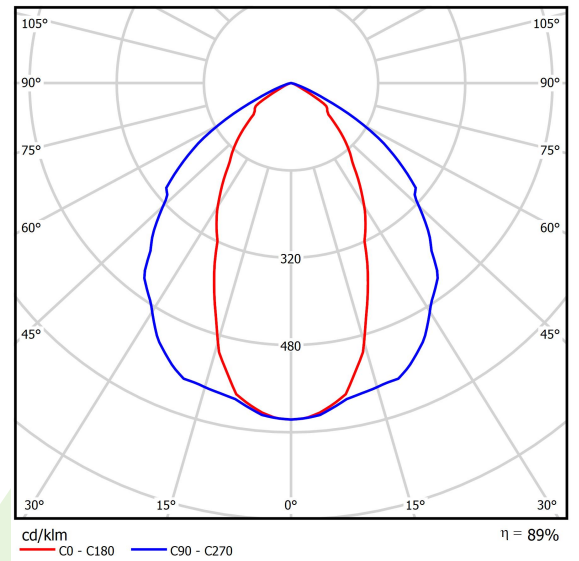

Produkt: FASAD FLOOR LED 4400 SH SYM MEDIUM E IP67 830 / L=1237mm

Index: 19.3142.0019.00

Beschreibung

Außenbeleuchtung. Montage: im Boden. Gehäuse aus Aluminium. Farbe - grau. Abmessungen: 1237 x 120 x 127 mm. Abdeckung: SH (gehärtetes Glas). Farbtemperatur 3000 K. SDCM=3. Farbwiedergabeindex CRI>80. Lebensdauer: 100000 (1) / 147000 (2) h L80/B10 (1) / L70/B50 (2). Leuchtenlichtstrom: 3909 lm. Gesamtleistungsaufnahme: 28 W. Lichtausbeute: 140 lm/W. Vorschaltgerät: Ein/Aus (E). Arbeitstemperaturbereich: -25 ÷ 30° C. Schutzart: IP67. Stoßfestigkeitsgrad: IK10. Schutzklasse: I.

Produktmerkmale

Kategorie	Aussenleuchten
Familie	FASAD FLOOR LED
Type	FASAD FLOOR LED 4400 SH SYM MEDIUM E IP67 830 / L=1237mm
Index	19.3142.0019.00

Technische Daten

Lichtquelle	LED
LED-Lichtstrom [lm]	4410
LED-Leistung [W]	25
Leuchtenlichtstrom [lm]	3909
Gesamtleistungsaufnahme [W]	28
Leuchten Lichtausbeute [lm/W]	140
Farbtemperatur [K]	3000
CRI	>80
SDCM (LED-Quellen)	3
Abstrahlwinkel [°]	(C0-C180) / (C90-C270) - 52,4° / 94,8°
Schutzklasse	I
Schutzart	IP67
Netzspannung	220..240 V, 50..60 Hz
Lebensdauer [h]	100000 (1) / 147000 (2)
Lx/By	L80/B10 (1) / L70/B50 (2)
Umgebungstemperatur [°C]	-25 ÷ 30
Betriebsgerät	Ein/Aus (E)

Technische Daten

Montageart	im Boden
Leuchtenkörper	Aluminium
Leuchtenfarbe	grau
Abdeckung	SH (gehärtetes Glas)
Stoßfestigkeitsgrad	IK10
Gewicht [kg]	8,34
Abmessungen [mm]	1237 x 120 x 127

Lichtverteilung