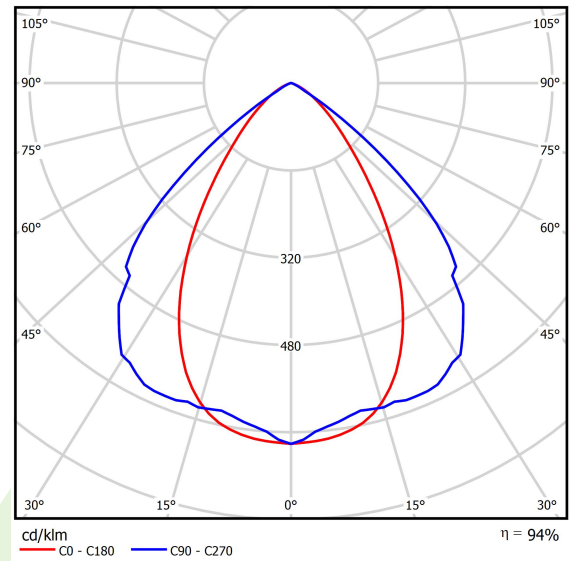

## Beschreibung

Außenbeleuchtung. Montage: im Boden. Gehäuse aus Aluminium. Farbe - grau. Abmessungen: 1237 x 120 x 127 mm. Abdeckung: SH (gehärtetes Glas). Farbtemperatur 3000 K. SDCM=3. Farbwiedergabeindex CRI>80. Lebensdauer: 100000 (1) / 147000 (2) h L80/B10 (1) / L70/B50 (2). Leuchtenlichtstrom: 4139 lm. Gesamtleistungsaufnahme: 28 W. Lichtausbeute: 148 lm/W. Vorschaltgerät: Ein/Aus (E). Arbeitstemperaturbereich: -25 ÷ 30° C. Schutzart: IP67. Stoßfestigkeitsgrad: IK10. Schutzklasse: I.

## Technische Daten

Lichtquelle	<b>LED</b>
LED-Lichtstrom [lm]	<b>4410</b>
LED-Leistung [W]	<b>25</b>
Leuchtenlichtstrom [lm]	<b>4139</b>
Gesamtleistungsaufnahme [W]	<b>28</b>
Leuchten Lichtausbeute [lm/W]	<b>148</b>
Farbtemperatur [K]	<b>3000</b>
CRI	<b>&gt;80</b>
SDCM (LED-Quellen)	<b>3</b>
Abstrahlwinkel [°]	<b>(C0-C180) / (C90-C270) - 66° / 95°</b>
Schutzklasse	<b>I</b>
Schutzart	<b>IP67</b>
Netzspannung	<b>220..240 V, 50..60 Hz</b>
Lebensdauer [h]	<b>100000 (1) / 147000 (2)</b>
Lx/By	<b>L80/B10 (1) / L70/B50 (2)</b>
Umgebungstemperatur [°C]	<b>-25 ÷ 30</b>
Betriebsgerät	<b>Ein/Aus (E)</b>

## Technische Daten

Montageart	<b>im Boden</b>
Leuchtenkörper	<b>Aluminium</b>
Leuchtenfarbe	<b>grau</b>
Abdeckung	<b>SH (gehärtetes Glas)</b>
Stoßfestigkeitsgrad	<b>IK10</b>
Gewicht [kg]	<b>8,4</b>
Abmessungen [mm]	<b>1237 x 120 x 127</b>

## Lichtverteilung