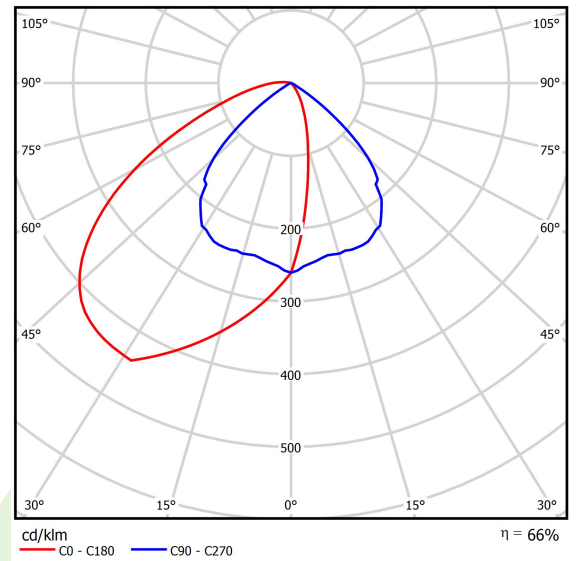

Produkt: FASAD FLOOR LED 4400 SH ASY FLOOD E IP67 830 / L=1237mm

Index: 19.3142.0013.00

Beschreibung

Außenbeleuchtung. Montage: im Boden. Gehäuse aus Aluminium. Farbe - grau. Abmessungen: 1237 x 120 x 127 mm. Abdeckung: SH (gehärtetes Glas). Farbtemperatur 3000 K. SDCM=3. Farbwiedergabeindex CRI>80. Lebensdauer: 100000 (1) / 147000 (2) h L80/B10 (1) / L70/B50 (2). Leuchtenlichtstrom: 2900 lm. Gesamtleistungsaufnahme: 28 W. Lichtausbeute: 104 lm/W. Vorschaltgerät: Ein/Aus (E). Arbeitstemperaturbereich: -25 ÷ 30° C. Schutzart: IP67. Stoßfestigkeitsgrad: IK10. Schutzklasse: I.

Produktmerkmale

Kategorie	Aussenleuchten
Familie	FASAD FLOOR LED
Type	FASAD FLOOR LED 4400 SH ASY FLOOD E IP67 830 / L=1237mm
Index	19.3142.0013.00

Technische Daten

Lichtquelle	LED
LED-Lichtstrom [lm]	4410
LED-Leistung [W]	25
Leuchtenlichtstrom [lm]	2900
Gesamtleistungsaufnahme [W]	28
Leuchten Lichtausbeute [lm/W]	104
Farbtemperatur [K]	3000
CRI	>80
SDCM (LED-Quellen)	3
Abstrahlwinkel [°]	asymmetrische Lichtverteilung - lmax=-30°
Schutzklasse	I
Schutzart	IP67
Netzspannung	220..240 V, 50..60 Hz
Lebensdauer [h]	100000 (1) / 147000 (2)
Lx/By	L80/B10 (1) / L70/B50 (2)
Umgebungstemperatur [°C]	-25 ÷ 30
Betriebsgerät	Ein/Aus (E)

Technische Daten

Montageart	im Boden
Leuchtenkörper	Aluminium
Leuchtenfarbe	grau
Abdeckung	SH (gehärtetes Glas)
Stoßfestigkeitsgrad	IK10
Gewicht [kg]	8,4
Abmessungen [mm]	1237 x 120 x 127

Lichtverteilung