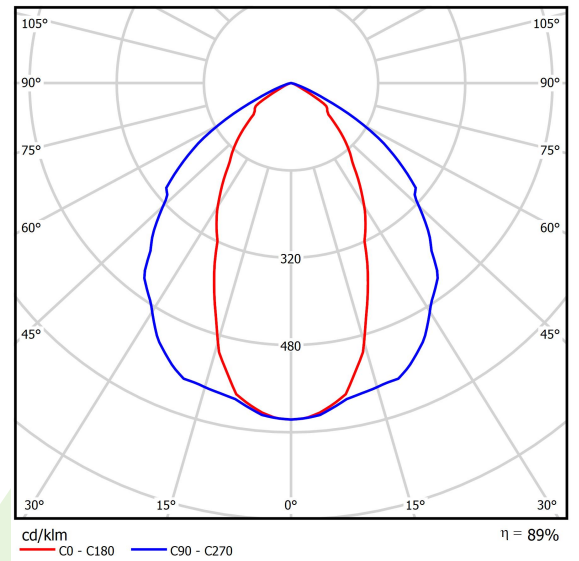

Produkt: FASAD FLOOR LED 2200 SH SYM MEDIUM E IP67 840 / L=637mm

Index: 19.3142.0010.00

Beschreibung

Außenbeleuchtung. Montage: im Boden. Gehäuse aus Aluminium. Farbe - grau. Abmessungen: 637 x 120 x 127 mm. Abdeckung: SH (gehärtetes Glas). Farbtemperatur 4000 K. SDCM=3. Farbwiedergabeindex CRI>80. Lebensdauer: 100000 (1) / 147000 (2) h L80/B10 (1) / L70/B50 (2). Leuchtenlichtstrom: 2058 lm. Gesamtleistungsaufnahme: 14 W. Lichtausbeute: 147 lm/W. Vorschaltgerät: Ein/Aus (E). Arbeitstemperaturbereich: -25 ÷ 30° C. Schutzart: IP67. Stoßfestigkeitsgrad: IK10. Schutzklasse: I.

Produktmerkmale

Kategorie	Aussenleuchten
Familie	FASAD FLOOR LED
Type	FASAD FLOOR LED 2200 SH SYM MEDIUM E IP67 840 / L=637mm
Index	19.3142.0010.00

Technische Daten

Lichtquelle	LED
LED-Lichtstrom [lm]	2322
LED-Leistung [W]	12
Leuchtenlichtstrom [lm]	2058
Gesamtleistungsaufnahme [W]	14
Leuchten Lichtausbeute [lm/W]	147
Farbtemperatur [K]	4000
CRI	>80
SDCM (LED-Quellen)	3
Abstrahlwinkel [°]	(C0-C180) / (C90-C270) - 52,4° / 94,8°
Schutzklasse	I
Schutzart	IP67
Netzspannung	220..240 V, 50..60 Hz
Lebensdauer [h]	100000 (1) / 147000 (2)
Lx/By	L80/B10 (1) / L70/B50 (2)
Umgebungstemperatur [°C]	-25 ÷ 30
Betriebsgerät	Ein/Aus (E)

Technische Daten

Montageart	im Boden
Leuchtenkörper	Aluminium
Leuchtenfarbe	grau
Abdeckung	SH (gehärtetes Glas)
Stoßfestigkeitsgrad	IK10
Gewicht [kg]	4,3
Abmessungen [mm]	637 x 120 x 127

Lichtverteilung