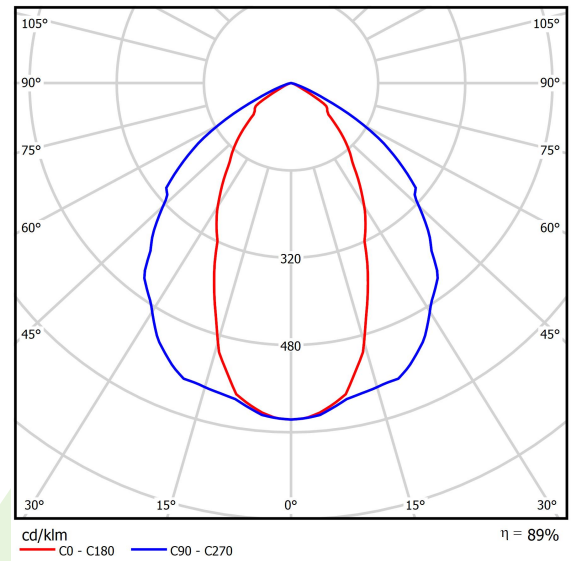

Produkt: FASAD FLOOR LED 2200 SH SYM MEDIUM E IP67 830 / L=637mm

Index: 19.3142.0009.00

Beschreibung

Außenbeleuchtung. Montage: im Boden. Gehäuse aus Aluminium. Farbe - grau. Abmessungen: 637 x 120 x 127 mm. Abdeckung: SH (gehärtetes Glas). Farbtemperatur 3000 K. SDCM=3. Farbwiedergabeindex CRI>80. Lebensdauer: 100000 (1) / 147000 (2) h L80/B10 (1) / L70/B50 (2). Leuchtenlichtstrom: 1954 lm. Gesamtleistungsaufnahme: 14 W. Lichtausbeute: 140 lm/W. Vorschaltgerät: Ein/Aus (E). Arbeitstemperaturbereich: -25 ÷ 30° C. Schutzart: IP67. Stoßfestigkeitsgrad: IK10. Schutzklasse: I.

Produktmerkmale

Kategorie	Aussenleuchten
Familie	FASAD FLOOR LED
Type	FASAD FLOOR LED 2200 SH SYM MEDIUM E IP67 830 / L=637mm
Index	19.3142.0009.00

Technische Daten

Lichtquelle	LED
LED-Lichtstrom [lm]	2205
LED-Leistung [W]	12
Leuchtenlichtstrom [lm]	1954
Gesamtleistungsaufnahme [W]	14
Leuchten Lichtausbeute [lm/W]	140
Farbtemperatur [K]	3000
CRI	>80
SDCM (LED-Quellen)	3
Abstrahlwinkel [°]	(C0-C180) / (C90-C270) - 52,4° / 94,8°
Schutzklasse	I
Schutzart	IP67
Netzspannung	220..240 V, 50..60 Hz
Lebensdauer [h]	100000 (1) / 147000 (2)
Lx/By	L80/B10 (1) / L70/B50 (2)
Umgebungstemperatur [°C]	-25 ÷ 30
Betriebsgerät	Ein/Aus (E)

Technische Daten

Montageart	im Boden
Leuchtenkörper	Aluminium
Leuchtenfarbe	grau
Abdeckung	SH (gehärtetes Glas)
Stoßfestigkeitsgrad	IK10
Gewicht [kg]	4,3
Abmessungen [mm]	637 x 120 x 127

Lichtverteilung