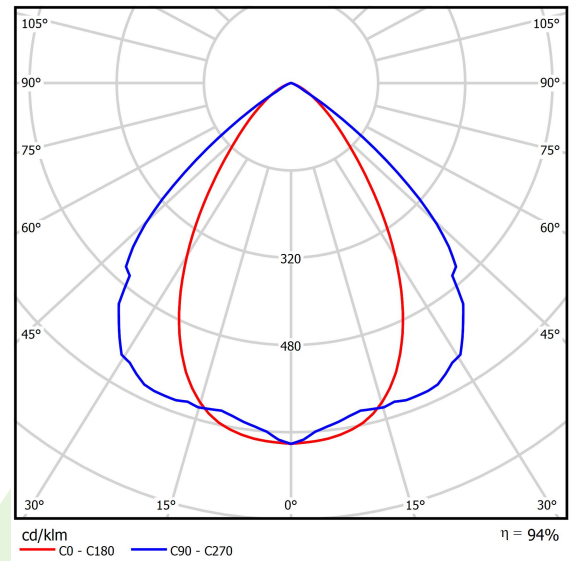

Produkt: FASAD FLOOR LED 2200 SH SYM FLOOD E IP67 840 / L=637mm**Index:** 19.3142.0008.00

Beschreibung

Außenbeleuchtung. Montage: im Boden. Gehäuse aus Aluminium. Farbe - grau. Abmessungen: 637 x 120 x 127 mm. Abdeckung: SH (gehärtetes Glas). Farbtemperatur 4000 K. SDCM=3. Farbwiedergabeindex CRI>80. Lebensdauer: 100000 (1) / 147000 (2) h L80/B10 (1) / L70/B50 (2). Leuchtenlichtstrom: 2179 lm. Gesamtleistungsaufnahme: 14 W. Lichtausbeute: 156 lm/W. Vorschaltgerät: Ein/Aus (E). Arbeitstemperaturbereich: -25 ÷ 30° C. Schutzart: IP67. Stoßfestigkeitsgrad: IK10. Schutzklasse: I.

Produktmerkmale

Kategorie	Aussenleuchten
Familie	FASAD FLOOR LED
Type	FASAD FLOOR LED 2200 SH SYM FLOOD E IP67 840 / L=637mm
Index	19.3142.0008.00

Technische Daten

Lichtquelle	LED
LED-Lichtstrom [lm]	2322
LED-Leistung [W]	12
Leuchtenlichtstrom [lm]	2179
Gesamtleistungsaufnahme [W]	14
Leuchten Lichtausbeute [lm/W]	156
Farbtemperatur [K]	4000
CRI	>80
SDCM (LED-Quellen)	3
Abstrahlwinkel [°]	(C0-C180) / (C90-C270) - 66° / 95°
Schutzklasse	I
Schutzart	IP67
Netzspannung	220..240 V, 50..60 Hz
Lebensdauer [h]	100000 (1) / 147000 (2)
Lx/By	L80/B10 (1) / L70/B50 (2)
Umgebungstemperatur [°C]	-25 ÷ 30
Betriebsgerät	Ein/Aus (E)

Technische Daten

Montageart	im Boden
Leuchtenkörper	Aluminium
Leuchtenfarbe	grau
Abdeckung	SH (gehärtetes Glas)
Stoßfestigkeitsgrad	IK10
Gewicht [kg]	4,3
Abmessungen [mm]	637 x 120 x 127

Lichtverteilung