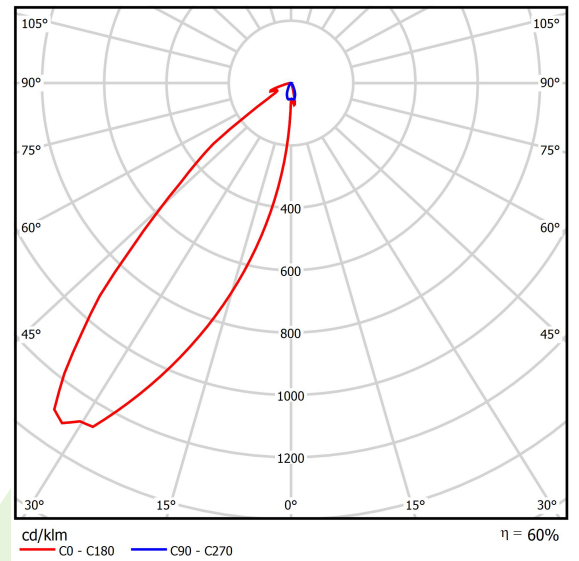

## Beschreibung

Außenbeleuchtung. Montage: im Boden. Gehäuse aus Aluminium. Farbe - grau. Abmessungen: 637 x 120 x 127 mm. Abdeckung: SH (gehärtetes Glas). Farbtemperatur 3000 K. SDCM=3. Farbwiedergabeindex CRI>80. Lebensdauer: 100000 (1) / 147000 (2) h L80/B10 (1) / L70/B50 (2). Leuchtenlichtstrom: 1314 lm. Gesamtleistungsaufnahme: 14 W. Lichtausbeute: 94 lm/W. Vorschaltgerät: Ein/Aus (E). Arbeitstemperaturbereich: -25 ÷ 30° C. Schutzart: IP67. Stoßfestigkeitsgrad: IK10. Schutzklasse: I.

## Technische Daten

Lichtquelle	<b>LED</b>
LED-Lichtstrom [lm]	<b>2205</b>
LED-Leistung [W]	<b>12</b>
Leuchtenlichtstrom [lm]	<b>1314</b>
Gesamtleistungsaufnahme [W]	<b>14</b>
Leuchten Lichtausbeute [lm/W]	<b>94</b>
Farbtemperatur [K]	<b>3000</b>
CRI	<b>&gt;80</b>
SDCM (LED-Quellen)	<b>3</b>
Abstrahlwinkel [°]	<b>asymmetrische Lichtverteilung - Imax=-34°</b>
Schutzklasse	<b>I</b>
Schutzart	<b>IP67</b>
Netzspannung	<b>220..240 V, 50..60 Hz</b>
Lebensdauer [h]	<b>100000 (1) / 147000 (2)</b>
Lx/By	<b>L80/B10 (1) / L70/B50 (2)</b>
Umgebungstemperatur [°C]	<b>-25 ÷ 30</b>
Betriebsgerät	<b>Ein/Aus (E)</b>

## Technische Daten

Montageart	<b>im Boden</b>
Leuchtenkörper	<b>Aluminium</b>
Leuchtenfarbe	<b>grau</b>
Abdeckung	<b>SH (gehärtetes Glas)</b>
Stoßfestigkeitsgrad	<b>IK10</b>
Gewicht [kg]	<b>4,34</b>
Abmessungen [mm]	<b>637 x 120 x 127</b>

## Lichtverteilung