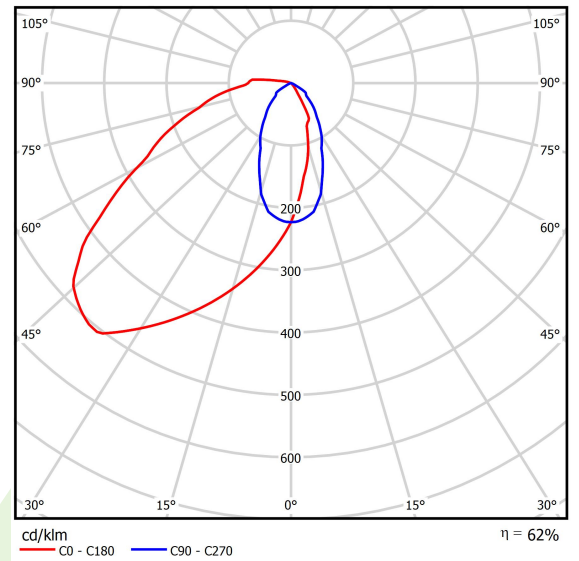

Produkt: FASAD FLOOR LED 2200 SH ASY MEDIUM E IP67 830 / L=637mm

Index: 19.3142.0003.00

Beschreibung

Außenbeleuchtung. Montage: im Boden. Gehäuse aus Aluminium. Farbe - grau. Abmessungen: 637 x 120 x 127 mm. Abdeckung: SH (gehärtetes Glas). Farbtemperatur 3000 K. SDCM=3. Farbwiedergabeindex CRI>80. Lebensdauer: 100000 (1) / 147000 (2) h L80/B10 (1) / L70/B50 (2). Leuchtenlichtstrom: 1368 lm. Gesamtleistungsaufnahme: 14 W. Lichtausbeute: 98 lm/W. Vorschaltgerät: Ein/Aus (E). Arbeitstemperaturbereich: -25 ÷ 30° C. Schutzart: IP67. Stoßfestigkeitsgrad: IK10. Schutzklasse: I.

Produktmerkmale

Kategorie	Aussenleuchten
Familie	FASAD FLOOR LED
Type	FASAD FLOOR LED 2200 SH ASY MEDIUM E IP67 830 / L=637mm
Index	19.3142.0003.00

Technische Daten

Lichtquelle	LED
LED-Lichtstrom [lm]	2205
LED-Leistung [W]	12
Leuchtenlichtstrom [lm]	1368
Gesamtleistungsaufnahme [W]	14
Leuchten Lichtausbeute [lm/W]	98
Farbtemperatur [K]	3000
CRI	>80
SDCM (LED-Quellen)	3
Abstrahlwinkel [°]	asymmetrische Lichtverteilung - Imax=-37,5°
Schutzklasse	I
Schutzart	IP67
Netzspannung	220..240 V, 50..60 Hz
Lebensdauer [h]	100000 (1) / 147000 (2)
Lx/By	L80/B10 (1) / L70/B50 (2)
Umgebungstemperatur [°C]	-25 ÷ 30
Betriebsgerät	Ein/Aus (E)

Technische Daten

Montageart	im Boden
Leuchtenkörper	Aluminium
Leuchtenfarbe	grau
Abdeckung	SH (gehärtetes Glas)
Stoßfestigkeitsgrad	IK10
Gewicht [kg]	4,3
Abmessungen [mm]	637 x 120 x 127

Lichtverteilung