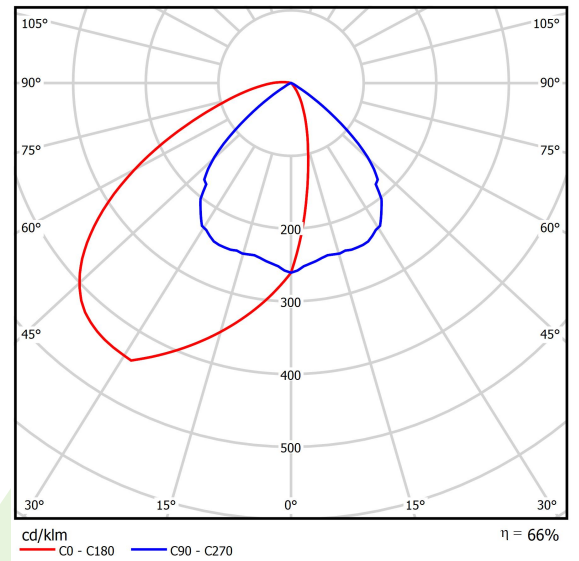

## Beschreibung

Außenbeleuchtung. Montage: im Boden. Gehäuse aus Aluminium. Farbe - grau. Abmessungen: 637 x 120 x 127 mm. Abdeckung: SH (gehärtetes Glas). Farbtemperatur 3000 K. SDCM=3. Farbwiedergabeindex CRI>80. Lebensdauer: 100000 (1) / 147000 (2) h L80/B10 (1) / L70/B50 (2). Leuchtenlichtstrom: 1450 lm. Gesamtleistungsaufnahme: 14 W. Lichtausbeute: 104 lm/W. Vorschaltgerät: Ein/Aus (E). Arbeitstemperaturbereich: -25 ÷ 30° C. Schutzart: IP67. Stoßfestigkeitsgrad: IK10. Schutzklasse: I.

## Technische Daten

Lichtquelle	<b>LED</b>
LED-Lichtstrom [lm]	<b>2205</b>
LED-Leistung [W]	<b>12</b>
Leuchtenlichtstrom [lm]	<b>1450</b>
Gesamtleistungsaufnahme [W]	<b>14</b>
Leuchten Lichtausbeute [lm/W]	<b>104</b>
Farbtemperatur [K]	<b>3000</b>
CRI	<b>&gt;80</b>
SDCM (LED-Quellen)	<b>3</b>
Abstrahlwinkel [°]	<b>asymmetrische Lichtverteilung - Imax=-30°</b>
Schutzklasse	<b>I</b>
Schutzart	<b>IP67</b>
Netzspannung	<b>220..240 V, 50..60 Hz</b>
Lebensdauer [h]	<b>100000 (1) / 147000 (2)</b>
Lx/By	<b>L80/B10 (1) / L70/B50 (2)</b>
Umgebungstemperatur [°C]	<b>-25 ÷ 30</b>
Betriebsgerät	<b>Ein/Aus (E)</b>

## Lichtverteilung