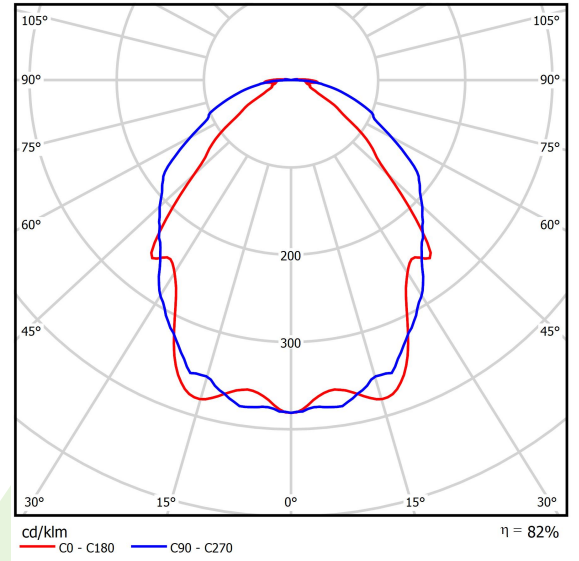

## Beschreibung

Innenbeleuchtung. Montage: Anbau an der Decke oder an Aufhängebügeln. Gehäuse aus Aluminium. Farbe - eloxiertes Aluminium. Abmessungen: 2288 x 60 x 75 mm. Abdeckung: OPTICS (Linsen). Farbtemperatur 4000 K. SDCM=3. Farbwiedergabeindex CRI>80. Lebensdauer: 100000 (1) / 147000 (2) h L80/B10 (1) / L70/B50 (2). Leuchtenlichtstrom: 13584 lm. Gesamtleistungsaufnahme: 106 W. Lichtausbeute: 128 lm/W. Vorschaltgerät: Ein/Aus (E). Arbeitstemperaturbereich: -25 ÷ 30° C. Schutzart: IP20. Stoßfestigkeitsgrad: IK04. Schutzklasse: I.

## Technische Daten

Lichtquelle	<b>LED</b>
LED-Lichtstrom [lm]	<b>16660</b>
LED-Leistung [W]	<b>95</b>
Leuchtenlichtstrom [lm]	<b>13584</b>
Gesamtleistungsaufnahme [W]	<b>106</b>
Leuchten Lichtausbeute [lm/W]	<b>128</b>
Farbtemperatur [K]	<b>4000</b>
CRI	<b>&gt;80</b>
SDCM (LED-Quellen)	<b>3</b>
Abstrahlwinkel [°]	<b>(C0-C180) / (C90-C270) - 86,8° / 101,6°</b>
Schutzklasse	<b>I</b>
Schutzart	<b>IP20</b>
Netzspannung	<b>220..240 V, 50..60 Hz</b>
Lebensdauer [h]	<b>100000 (1) / 147000 (2)</b>
Lx/By	<b>L80/B10 (1) / L70/B50 (2)</b>
Umgebungstemperatur [°C]	<b>-25 ÷ 30</b>
Betriebsgerät	<b>Ein/Aus (E)</b>

## Technische Daten

Montageart	<b>Anbau an der Decke oder an Aufhängebügeln</b>
Leuchtenkörper	<b>Aluminium</b>
Leuchtenfarbe	<b>eloxiertes Aluminium</b>
Abdeckung	<b>OPTICS (Linsen)</b>
Stoßfestigkeitsgrad	<b>IK04</b>
Abmessungen [mm]	<b>2288 x 60 x 75</b>

## Lichtverteilung