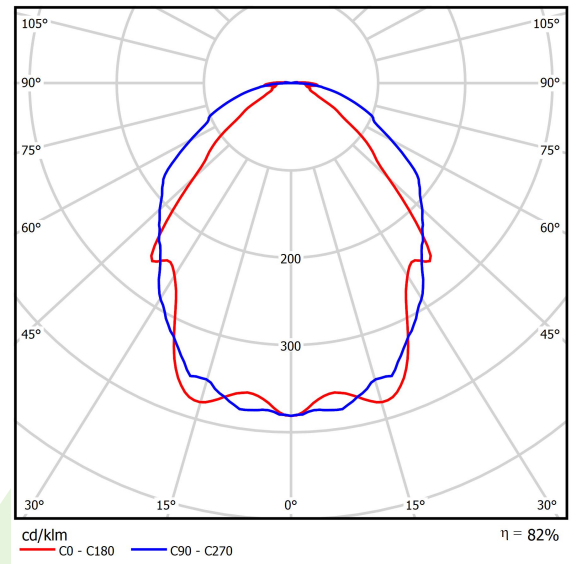

## Beschreibung

Innenbeleuchtung. Montage: Anbau an der Decke oder an Aufhängebügeln. Gehäuse aus Aluminium. Farbe - eloxiertes Aluminium. Abmessungen: 2288 x 60 x 75 mm. Abdeckung: OPTICS (Linsen). Farbtemperatur 4000 K. SDCM=3. Farbwiedergabeindex CRI>80. Lebensdauer: 100000 (1) / 147000 (2) h L80/B10 (1) / L70/B50 (2). Leuchtenlichtstrom: 7573 lm. Gesamtleistungsaufnahme: 56 W. Lichtausbeute: 135 lm/W. Vorschaltgerät: Ein/Aus (E). Arbeitstemperaturbereich: -25 ÷ 30° C. Schutzart: IP20. Stoßfestigkeitsgrad: IK04. Schutzklasse: I.

## Technische Daten

Lichtquelle	<b>LED</b>
LED-Lichtstrom [lm]	<b>9288</b>
LED-Leistung [W]	<b>50</b>
Leuchtenlichtstrom [lm]	<b>7573</b>
Gesamtleistungsaufnahme [W]	<b>56</b>
Leuchten Lichtausbeute [lm/W]	<b>135</b>
Farbtemperatur [K]	<b>4000</b>
CRI	<b>&gt;80</b>
SDCM (LED-Quellen)	<b>3</b>
Abstrahlwinkel [°]	<b>(C0-C180) / (C90-C270) - 86,8° / 101,6°</b>
Schutzklasse	<b>I</b>
Schutzart	<b>IP20</b>
Netzspannung	<b>220..240 V, 50..60 Hz</b>
Lebensdauer [h]	<b>100000 (1) / 147000 (2)</b>
Lx/By	<b>L80/B10 (1) / L70/B50 (2)</b>
Umgebungstemperatur [°C]	<b>-25 ÷ 30</b>
Betriebsgerät	<b>Ein/Aus (E)</b>

## Technische Daten

Montageart	<b>Anbau an der Decke oder an Aufhängebügeln</b>
Leuchtenkörper	<b>Aluminium</b>
Leuchtenfarbe	<b>eloxiertes Aluminium</b>
Abdeckung	<b>OPTICS (Linsen)</b>
Stoßfestigkeitsgrad	<b>IK04</b>
Abmessungen [mm]	<b>2288 x 60 x 75</b>

## Lichtverteilung