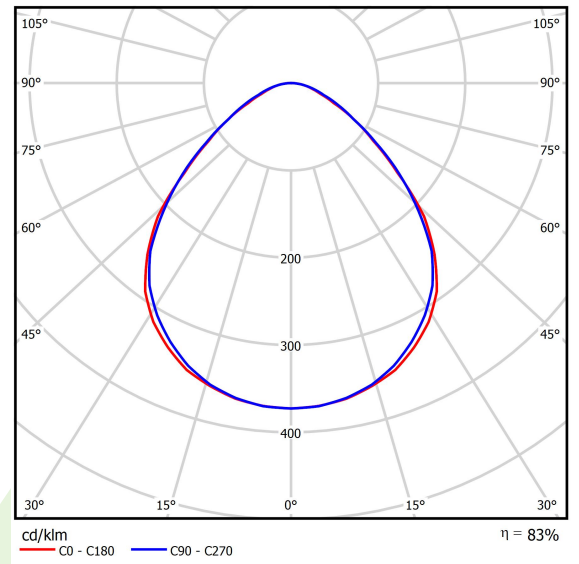

## Beschreibung

Innenbeleuchtung. Montage: Anbau an der Decke oder an Aufhängebügeln. Gehäuse aus Aluminium. Farbe - eloxiertes Aluminium. Abmessungen: 1159 x 60 x 75 mm. Abdeckung: Micro-PRM (mikroprismatische aus PMMA). Farbtemperatur 4000 K. SDCM=3. Farbwiedergabeindex CRI>80. Lebensdauer: 100000 (1) / 147000 (2) h L80/B10 (1) / L70/B50 (2). Leuchtenlichtstrom: 6918 lm. Gesamtleistungsaufnahme: 53 W. Lichtausbeute: 131 lm/W. Vorschaltgerät: Ein/Aus (E). Arbeitstemperaturbereich: -25 ÷ 30° C. Schutzart: IP20. Stoßfestigkeitsgrad: IK04. Schutzklasse: I.

## Technische Daten

Lichtquelle	<b>LED</b>
LED-Lichtstrom [lm]	<b>8330</b>
LED-Leistung [W]	<b>48</b>
Leuchtenlichtstrom [lm]	<b>6918</b>
Gesamtleistungsaufnahme [W]	<b>53</b>
Leuchten Lichtausbeute [lm/W]	<b>131</b>
Farbtemperatur [K]	<b>4000</b>
CRI	<b>&gt;80</b>
SDCM (LED-Quellen)	<b>3</b>
Abstrahlwinkel [°]	<b>(C0-C180) / (C90-C270) - 95,2° / 94,4°</b>
Schutzklasse	<b>I</b>
Schutzart	<b>IP20</b>
Netzspannung	<b>220..240 V, 50..60 Hz</b>
Lebensdauer [h]	<b>100000 (1) / 147000 (2)</b>
Lx/By	<b>L80/B10 (1) / L70/B50 (2)</b>
Umgebungstemperatur [°C]	<b>-25 ÷ 30</b>
Betriebsgerät	<b>Ein/Aus (E)</b>

## Technische Daten

Montageart	<b>Anbau an der Decke oder an Aufhängebügeln</b>
Leuchtenkörper	<b>Aluminium</b>
Leuchtenfarbe	<b>eloxiertes Aluminium</b>
Abdeckung	<b>Micro-PRM (mikroprismatische aus PMMA)</b>
Stoßfestigkeitsgrad	<b>IK04</b>
Gewicht [kg]	<b>2,1</b>
Abmessungen [mm]	<b>1159 x 60 x 75</b>

## Lichtverteilung