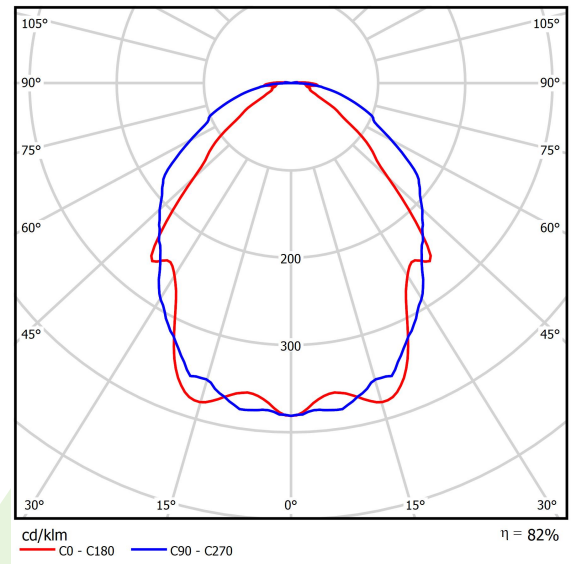

## Beschreibung

Innenbeleuchtung. Montage: Anbau an der Decke oder an Aufhängebügeln. Gehäuse aus Aluminium. Farbe - eloxiertes Aluminium. Abmessungen: 1159 x 60 x 75 mm. Abdeckung: OPTICS (Linsen). Farbtemperatur 4000 K. SDCM=3. Farbwiedergabeindex CRI>80. Lebensdauer: 100000 (1) / 147000 (2) h L80/B10 (1) / L70/B50 (2). Leuchtenlichtstrom: 3786 lm. Gesamtleistungsaufnahme: 28 W. Lichtausbeute: 135 lm/W. Vorschaltgerät: Ein/Aus (E). Arbeitstemperaturbereich: -25 ÷ 30° C. Schutzart: IP20. Stoßfestigkeitsgrad: IK04. Schutzklasse: I.

## Technische Daten

Lichtquelle	<b>LED</b>
LED-Lichtstrom [lm]	<b>4644</b>
LED-Leistung [W]	<b>25</b>
Leuchtenlichtstrom [lm]	<b>3786</b>
Gesamtleistungsaufnahme [W]	<b>28</b>
Leuchten Lichtausbeute [lm/W]	<b>135</b>
Farbtemperatur [K]	<b>4000</b>
CRI	<b>&gt;80</b>
SDCM (LED-Quellen)	<b>3</b>
Abstrahlwinkel [°]	<b>(C0-C180) / (C90-C270) - 86,8° / 101,6°</b>
Schutzklasse	<b>I</b>
Schutzart	<b>IP20</b>
Netzspannung	<b>220..240 V, 50..60 Hz</b>
Lebensdauer [h]	<b>100000 (1) / 147000 (2)</b>
Lx/By	<b>L80/B10 (1) / L70/B50 (2)</b>
Umgebungstemperatur [°C]	<b>-25 ÷ 30</b>
Betriebsgerät	<b>Ein/Aus (E)</b>

## Technische Daten

Montageart	<b>Anbau an der Decke oder an Aufhängebügeln</b>
Leuchtenkörper	<b>Aluminium</b>
Leuchtenfarbe	<b>eloxiertes Aluminium</b>
Abdeckung	<b>OPTICS (Linsen)</b>
Stoßfestigkeitsgrad	<b>IK04</b>
Abmessungen [mm]	<b>1159 x 60 x 75</b>

## Lichtverteilung