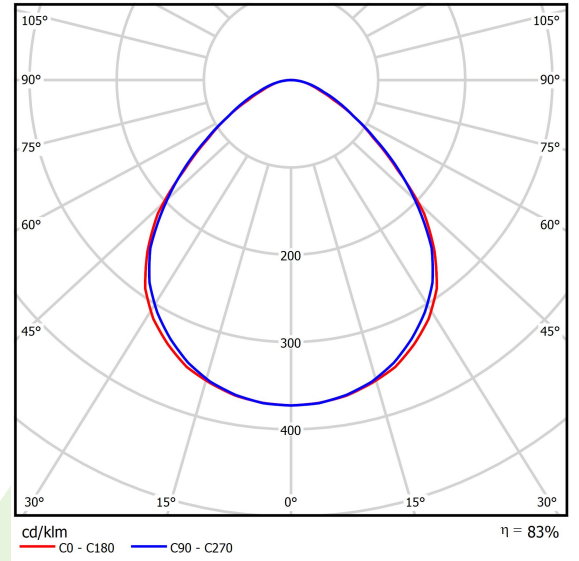

Lichtverteilung