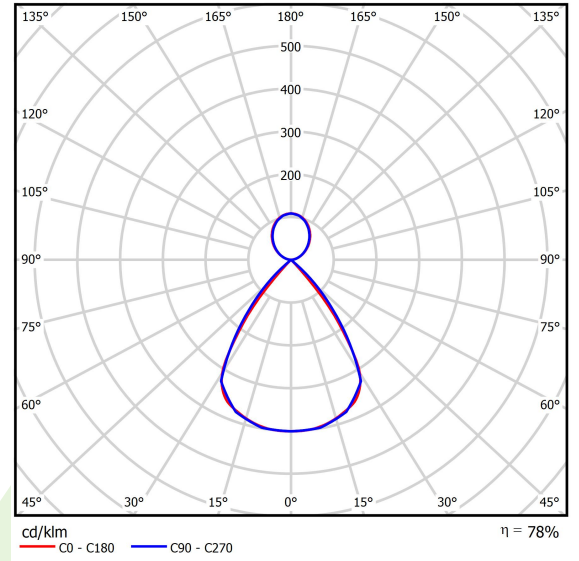

## Beschreibung

Innenbeleuchtung. Montage: Anbau an Aufhängebügel. Gehäuse aus Aluminium. Farbe - RAL 9016 (weiß). Abmessungen: 1412 x 48 x 70 mm. Abdeckung: PC/RASTER (opaleszierendes Polycarbonat/Blendschutz) [up/down]. Farbtemperatur 4000 K. SDCM=3. Farbwiedergabeindex CRI>80. Lebensdauer: 60000 h L80/B10. Leuchtenlichtstrom: 6306 lm. Gesamtleistungsaufnahme: 50 W. Lichtausbeute: 126 lm/W. Vorschaltgerät: Ein/Aus (E). Arbeitstemperaturbereich: 5 ÷ 30° C. Schutzart: IP40. Stoßfestigkeitsgrad: IK04. Schutzklasse: I. LED-Quellen, die Licht im unteren und oberen Halbraum verteilen, sind in einem Stromkreis verbunden und verwenden eine gemeinsame Stromversorgung.

## Technische Daten

Lichtquelle	LED
LED-Lichtstrom [lm]	8100
LED-Leistung [W]	46
Leuchtenlichtstrom [lm]	6306
Gesamtleistungsaufnahme [W]	50
Leuchten Lichtausbeute [lm/W]	126
Farbtemperatur [K]	4000
CRI	>80
SDCM (LED-Quellen)	3
Abstrahlwinkel [°]	(C0-C180) / (C90-C270) - 72,6° / 74,4°
Schutzklasse	I
Schutzart	IP40
Netzspannung	220..240 V, 50..60 Hz
Lebensdauer [h]	60000
Lx/By	L80/B10
Umgebungstemperatur [°C]	5 ÷ 30
Betriebsgerät	Ein/Aus (E)

## Technische Daten

Montageart	Anbau an Aufhängebügel
Leuchtenkörper	Aluminium
Leuchtenfarbe	RAL 9016 (weiß)
Abdeckung	PC/RASTER (opaleszierendes Polycarbonat/Blendschutz) [up/down]
Stoßfestigkeitsgrad	IK04
Abmessungen [mm]	1412 x 48 x 70

## Lichtverteilung