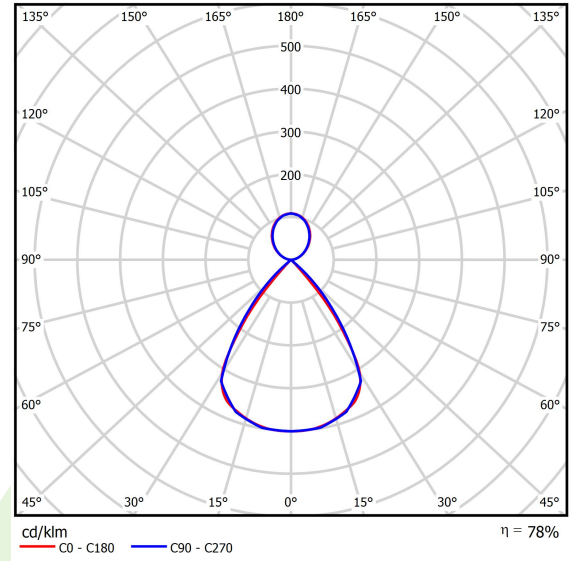

Lichtverteilung