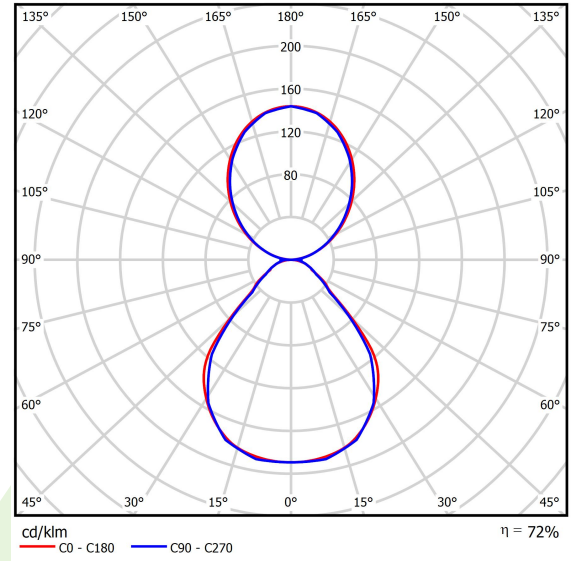

## Beschreibung

Innenbeleuchtung. Montage: Anbau an Aufhängebügel. Gehäuse aus Aluminium. Farbe - eloxiertes Aluminium. Abmessungen: 2244 x 48 x 70 mm. Abdeckung: PC/Micro-PRM (opaleszierendes Polycarbonat/mikroprismatische aus PMMA) [up/down]. Farbtemperatur 4000 K. SDCM=3. Farbwiedergabeindex CRI>80. Lebensdauer: 60000 h L80/B10. Leuchtenlichtstrom: 8165 lm. Gesamtleistungsaufnahme: 68 W. Lichtausbeute: 120 lm/W. Vorschaltgerät: Ein/Aus (E). Arbeitstemperaturbereich: 5 ÷ 30° C. Schutzart: IP40. Stoßfestigkeitsgrad: IK04. Schutzklasse: I. LED-Quellen, die Licht im unteren und oberen Halbraum verteilen, sind in einem Stromkreis verbunden und verwenden eine gemeinsame Stromversorgung. Stromanschluss erfolgt nur über eine mit EL gekennzeichnete Leuchte.

## Technische Daten

Lichtquelle	LED
LED-Lichtstrom [lm]	11360
LED-Leistung [W]	60
Leuchtenlichtstrom [lm]	8165
Gesamtleistungsaufnahme [W]	68
Leuchten Lichtausbeute [lm/W]	120
Farbtemperatur [K]	4000
CRI	>80
SDCM (LED-Quellen)	3
Abstrahlwinkel [°]	(C0-C180) / (C90-C270) - 88,4° / 86°
Schutzklasse	I
Schutzart	IP40
Netzspannung	220..240 V, 50..60 Hz
Lebensdauer [h]	60000
Lx/By	L80/B10
Umgebungstemperatur [°C]	5 ÷ 30
Betriebsgerät	Ein/Aus (E)

## Technische Daten

Montageart	Anbau an Aufhängebügel
Leuchtenkörper	Aluminium
Leuchtenfarbe	eloxiertes Aluminium
Abdeckung	PC/Micro-PRM (opaleszierendes Polycarbonat/mikroprismatische aus PMMA) [up/down]
Stoßfestigkeitsgrad	IK04
Abmessungen [mm]	2244 x 48 x 70

## Lichtverteilung