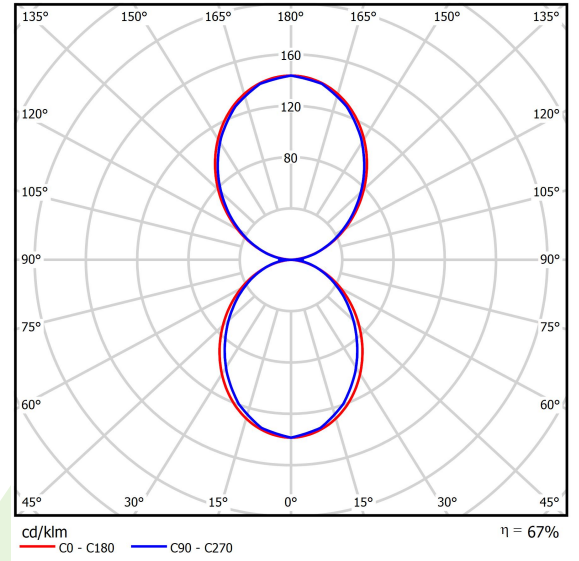

## Beschreibung

Innenbeleuchtung. Montage: Anbau an Aufhängebügel. Gehäuse aus Aluminium. Farbe - eloxiertes Aluminium. Abmessungen: 1142 x 48 x 70 mm. Abdeckung: PC/PC (opaleszierendes Polycarbonat/opaleszierendes Polycarbonat) [up/down]. Farbtemperatur 4000 K. SDCM=3. Farbwiedergabeindex CRI>80. Lebensdauer: 60000 h L80/B10. Leuchtenlichtstrom: 3794 lm. Gesamtleistungsaufnahme: 34 W. Lichtausbeute: 112 lm/W. Vorschaltgerät: DIM DALI (EDD). Arbeitstemperaturbereich: 5 ÷ 30° C. Schutzart: IP40. Stoßfestigkeitsgrad: IK04. Schutzklasse: I. LED-Quellen, die Licht im unteren und oberen Halbraum verteilen, sind in einem Stromkreis verbunden und verwenden eine gemeinsame Stromversorgung. Stromanschluss erfolgt nur über eine mit EL gekennzeichnete Leuchte.

## Technische Daten

Lichtquelle	LED
LED-Lichtstrom [lm]	5680
LED-Leistung [W]	30
Leuchtenlichtstrom [lm]	3794
Gesamtleistungsaufnahme [W]	34
Leuchten Lichtausbeute [lm/W]	112
Farbtemperatur [K]	4000
CRI	>80
SDCM (LED-Quellen)	3
Abstrahlwinkel [°]	(C0-C180) / (C90-C270) - 36,2° / 96,4°
Schutzklasse	I
Schutzart	IP40
Netzspannung	220..240 V, 50..60 Hz
Lebensdauer [h]	60000
Lx/By	L80/B10
Umgebungstemperatur [°C]	5 ÷ 30
Betriebsgerät	DIM DALI (EDD)

## Technische Daten

Montageart	Anbau an Aufhängebügel
Leuchtenkörper	Aluminium
Leuchtenfarbe	eloxiertes Aluminium
Abdeckung	PC/PC (opaleszierendes Polycarbonat/opaleszierendes Polycarbonat) [up/down]
Stoßfestigkeitsgrad	IK04
Abmessungen [mm]	1142 x 48 x 70

## Lichtverteilung