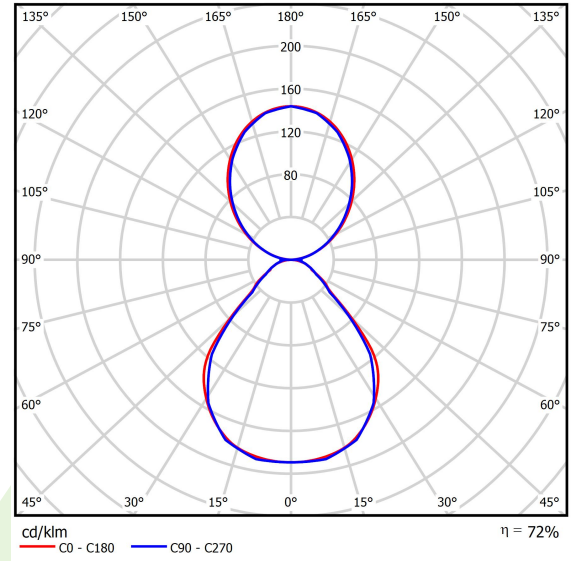

## Beschreibung

Innenbeleuchtung. Montage: Anbau an Aufhängebügel. Gehäuse aus Aluminium. Farbe - eloxiertes Aluminium. Abmessungen: 1140 x 48 x 70 mm. Abdeckung: PC/Micro-PRM (opaleszierendes Polycarbonat/mikroprismatische aus PMMA) [up/down]. Farbtemperatur 4000 K. SDCM=3. Farbwiedergabeindex CRI>80. Lebensdauer: 60000 h L80/B10. Leuchtenlichtstrom: 4082 lm. Gesamtleistungsaufnahme: 34 W. Lichtausbeute: 120 lm/W. Vorschaltgerät: Ein/Aus (E). Arbeitstemperaturbereich: 5 ÷ 30° C. Schutzart: IP40. Stoßfestigkeitsgrad: IK04. Schutzklasse: I. LED-Quellen, die Licht im unteren und oberen Halbraum verteilen, sind in einem Stromkreis verbunden und verwenden eine gemeinsame Stromversorgung. Stromanschluss erfolgt nur über eine mit EL gekennzeichnete Leuchte.

## Technische Daten

Lichtquelle	LED
LED-Lichtstrom [lm]	5680
LED-Leistung [W]	30
Leuchtenlichtstrom [lm]	4082
Gesamtleistungsaufnahme [W]	34
Leuchten Lichtausbeute [lm/W]	120
Farbtemperatur [K]	4000
CRI	>80
SDCM (LED-Quellen)	3
Abstrahlwinkel [°]	(C0-C180) / (C90-C270) - 88,4° / 86°
Schutzklasse	I
Schutzart	IP40
Netzspannung	220..240 V, 50..60 Hz
Lebensdauer [h]	60000
Lx/By	L80/B10
Umgebungstemperatur [°C]	5 ÷ 30
Betriebsgerät	Ein/Aus (E)

## Technische Daten

Montageart	Anbau an Aufhängebügel
Leuchtenkörper	Aluminium
Leuchtenfarbe	eloxiertes Aluminium
Abdeckung	PC/Micro-PRM (opaleszierendes Polycarbonat/mikroprismatische aus PMMA) [up/down]
Stoßfestigkeitsgrad	IK04
Abmessungen [mm]	1140 x 48 x 70

## Lichtverteilung