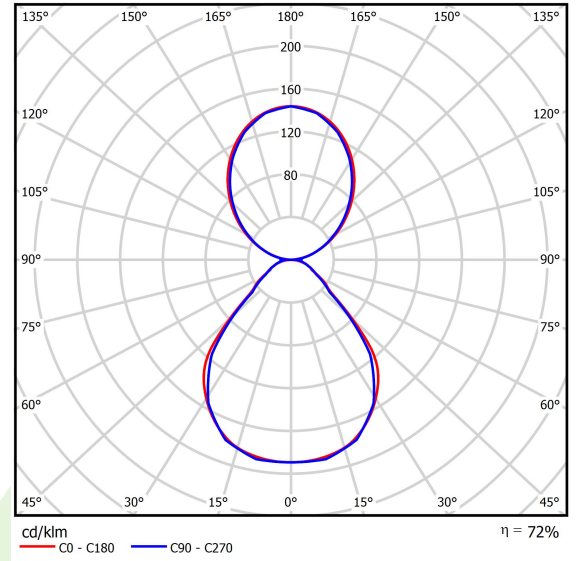

## Beschreibung

Innenbeleuchtung. Montage: Anbau an Aufhängebügel. Gehäuse aus Aluminium. Farbe - eloxiertes Aluminium. Abmessungen: 1142 x 48 x 70 mm. Abdeckung: PC/Micro-PRM (opaleszierendes Polycarbonat/mikroprismatische aus PMMA) [up/down]. Farbtemperatur 4000 K. SDCM=3. Farbwiedergabeindex CRI>80. Lebensdauer: 60000 h L80/B10. Leuchtenlichtstrom: 4082 lm. Gesamtleistungsaufnahme: 34 W. Lichtausbeute: 120 lm/W. Vorschaltgerät: Ein/Aus (E). Arbeitstemperaturbereich: 5 ÷ 30° C. Schutzart: IP40. Stoßfestigkeitsgrad: IK04. Schutzklasse: I. LED-Quellen, die Licht im unteren und oberen Halbraum verteilen, sind in einem Stromkreis verbunden und verwenden eine gemeinsame Stromversorgung. Stromanschluss erfolgt nur über eine mit EL gekennzeichnete Leuchte.

## Technische Daten

Lichtquelle	LED
LED-Lichtstrom [lm]	5680
LED-Leistung [W]	30
Leuchtenlichtstrom [lm]	4082
Gesamtleistungsaufnahme [W]	34
Leuchten Lichtausbeute [lm/W]	120
Farbtemperatur [K]	4000
CRI	>80
SDCM (LED-Quellen)	3
Abstrahlwinkel [°]	(C0-C180) / (C90-C270) - 88,4° / 86°
Schutzklasse	I
Schutzart	IP40
Netzspannung	220..240 V, 50..60 Hz
Lebensdauer [h]	60000
Lx/By	L80/B10
Umgebungstemperatur [°C]	5 ÷ 30
Betriebsgerät	Ein/Aus (E)

## Technische Daten

Montageart	Anbau an Aufhängebügel
Leuchtenkörper	Aluminium
Leuchtenfarbe	eloxiertes Aluminium
Abdeckung	PC/Micro-PRM (opaleszierendes Polycarbonat/mikroprismatische aus PMMA) [up/down]
Stoßfestigkeitsgrad	IK04
Abmessungen [mm]	1142 x 48 x 70

## Lichtverteilung