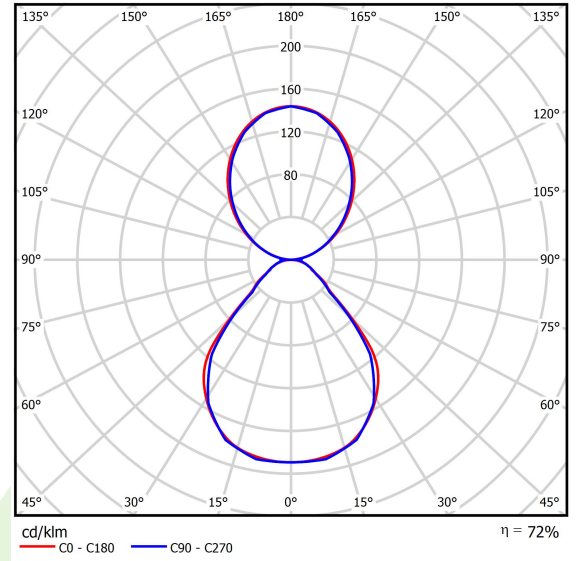

Lichtverteilung