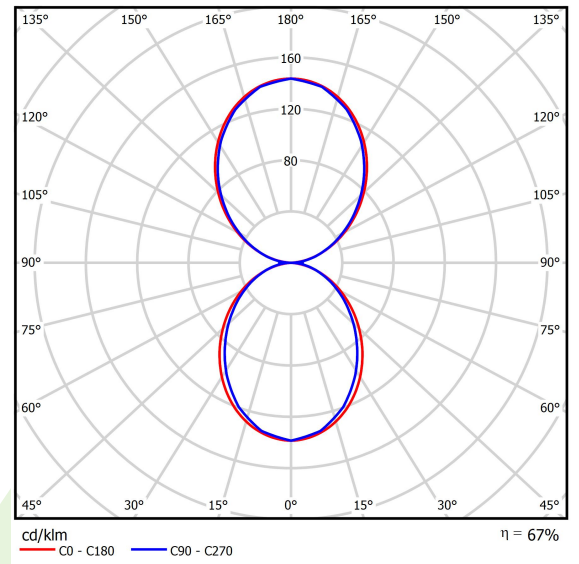

Lichtverteilung