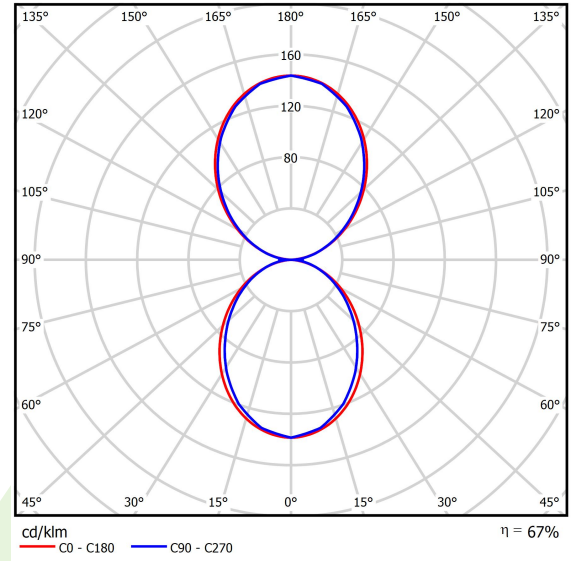

## Beschreibung

Innenbeleuchtung. Montage: Anbau an Aufhängebügel. Gehäuse aus Aluminium. Farbe - eloxiertes Aluminium. Abmessungen: 2252 x 48 x 70 mm. Abdeckung: PC/PC (opaleszierendes Polycarbonat/opaleszierendes Polycarbonat) [up/down]. Farbtemperatur 4000 K. SDCM=3. Farbwiedergabeindex CRI>80. Lebensdauer: 60000 h L80/B10. Leuchtenlichtstrom: 7588 lm. Gesamtleistungsaufnahme: 68 W. Lichtausbeute: 112 lm/W. Vorschaltgerät: Ein/Aus (E). Arbeitstemperaturbereich: 5 ÷ 30° C. Schutzart: IP40. Stoßfestigkeitsgrad: IK04. Schutzklasse: I. LED-Quellen, die Licht im unteren und oberen Halbraum verteilen, sind in einem Stromkreis verbunden und verwenden eine gemeinsame Stromversorgung. Stromanschluss erfolgt nur über eine mit EL gekennzeichnete Leuchte.

## Technische Daten

Lichtquelle	LED
LED-Lichtstrom [lm]	11360
LED-Leistung [W]	60
Leuchtenlichtstrom [lm]	7588
Gesamtleistungsaufnahme [W]	68
Leuchten Lichtausbeute [lm/W]	112
Farbtemperatur [K]	4000
CRI	>80
SDCM (LED-Quellen)	3
Abstrahlwinkel [°]	(C0-C180) / (C90-C270) - 36,2° / 96,4°
Schutzklasse	I
Schutzart	IP40
Netzspannung	220..240 V, 50..60 Hz
Lebensdauer [h]	60000
Lx/By	L80/B10
Umgebungstemperatur [°C]	5 ÷ 30
Betriebsgerät	Ein/Aus (E)

## Technische Daten

Montageart	Anbau an Aufhängebügel
Leuchtenkörper	Aluminium
Leuchtenfarbe	eloxiertes Aluminium
Abdeckung	PC/PC (opaleszierendes Polycarbonat/opaleszierendes Polycarbonat) [up/down]
Stoßfestigkeitsgrad	IK04
Abmessungen [mm]	2252 x 48 x 70

## Lichtverteilung