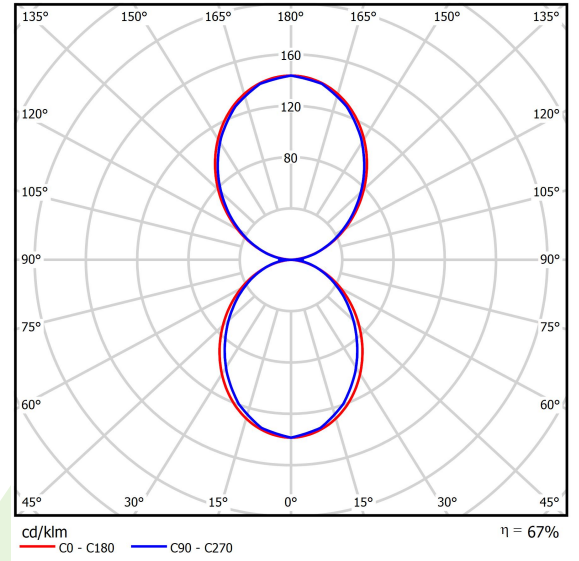

Lichtverteilung