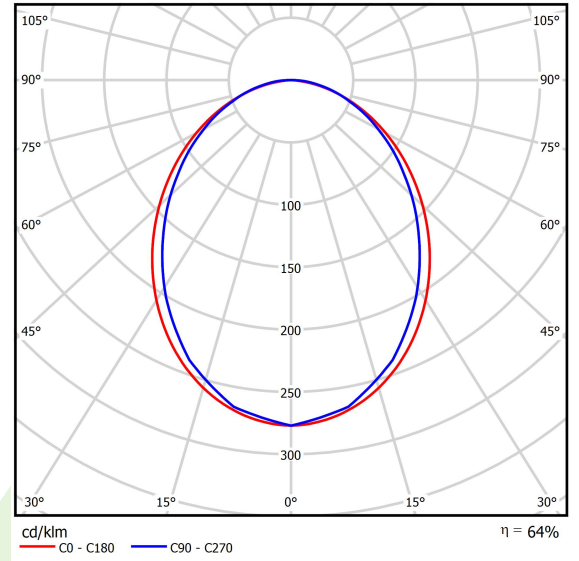

## Beschreibung

Innenbeleuchtung. Montage: Anbau an Aufhängebügel. Gehäuse aus Aluminium. Farbe - eloxiertes Aluminium. Abmessungen: 1702 x 48 x 70 mm. Abdeckung: PC (opaleszierendes Polycarbonat. Farbtemperatur 4000 K. SDCM=3. Farbwiedergabeindex CRI>80. Lebensdauer: 60000 h L80/B10. Leuchtenlichtstrom: 4469 lm. Gesamtleistungsaufnahme: 42 W. Lichtausbeute: 106 lm/W. Vorschaltgerät: Ein/Aus (E). Arbeitstemperaturbereich: 5 ÷ 30° C. Schutzart: IP40. Stoßfestigkeitsgrad: IK04. Schutzklasse: I. Stromanschluss erfolgt nur über eine mit EL gekennzeichnete Leuchte.

## Technische Daten

Lichtquelle	LED
LED-Lichtstrom [lm]	6966
LED-Leistung [W]	37
Leuchtenlichtstrom [lm]	4469
Gesamtleistungsaufnahme [W]	42
Leuchten Lichtausbeute [lm/W]	106
Farbtemperatur [K]	4000
CRI	>80
SDCM (LED-Quellen)	3
Abstrahlwinkel [°]	(C0-C180) / (C90-C270) - 96,4° / 90,2°
Schutzklasse	I
Schutzart	IP40
Netzspannung	220..240 V, 50..60 Hz
Lebensdauer [h]	60000
Lx/By	L80/B10
Umgebungstemperatur [°C]	5 ÷ 30
Betriebsgerät	Ein/Aus (E)

## Technische Daten

Montageart	Anbau an Aufhängebügel
Leuchtenkörper	Aluminium
Leuchtenfarbe	eloxiertes Aluminium
Abdeckung	PC (opaleszierendes Polycarbonat)
Stoßfestigkeitsgrad	IK04
Gewicht [kg]	2,9
Abmessungen [mm]	1702 x 48 x 70

## Lichtverteilung