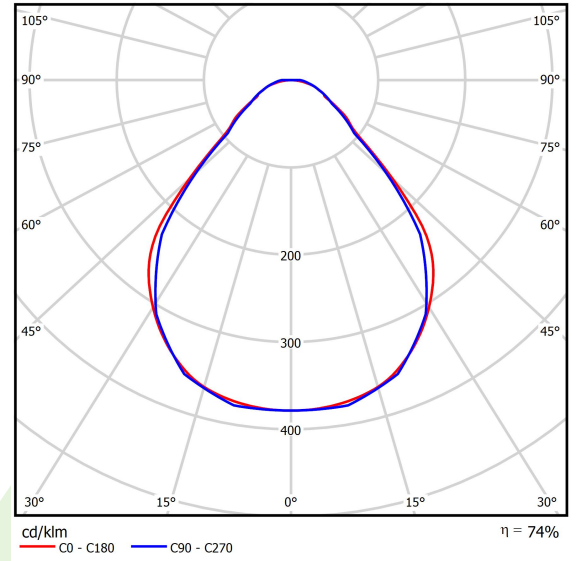

## Technische Daten

Lichtquelle	<b>LED</b>
LED-Lichtstrom [lm]	<b>6966</b>
LED-Leistung [W]	<b>37</b>
Leuchtenlichtstrom [lm]	<b>5177</b>
Gesamtleistungsaufnahme [W]	<b>42</b>
Leuchten Lichtausbeute [lm/W]	<b>123</b>
Farbtemperatur [K]	<b>4000</b>
CRI	<b>&gt;80</b>
SDCM (LED-Quellen)	<b>3</b>
Abstrahlwinkel [°]	<b>(C0-C180) / (C90-C270) - 88,4° / 86°</b>
Schutzklasse	<b>I</b>
Schutzart	<b>IP40</b>
Netzspannung	<b>220..240 V, 50..60 Hz</b>
Lebensdauer [h]	<b>60000</b>
Lx/By	<b>L80/B10</b>
Umgebungstemperatur [°C]	<b>5 ÷ 30</b>
Betriebsgerät	<b>DIM DALI (EDD)</b>

## Technische Daten

Montageart	<b>Anbau an Aufhängebügel</b>
Leuchtenkörper	<b>Aluminium</b>
Leuchtenfarbe	<b>eloxiertes Aluminium</b>
Abdeckung	<b>Micro-PRM (mikroprismatische aus PMMA)</b>
Stoßfestigkeitsgrad	<b>IK04</b>
Gewicht [kg]	<b>2,9</b>
Abmessungen [mm]	<b>1700 x 48 x 70</b>

## Lichtverteilung