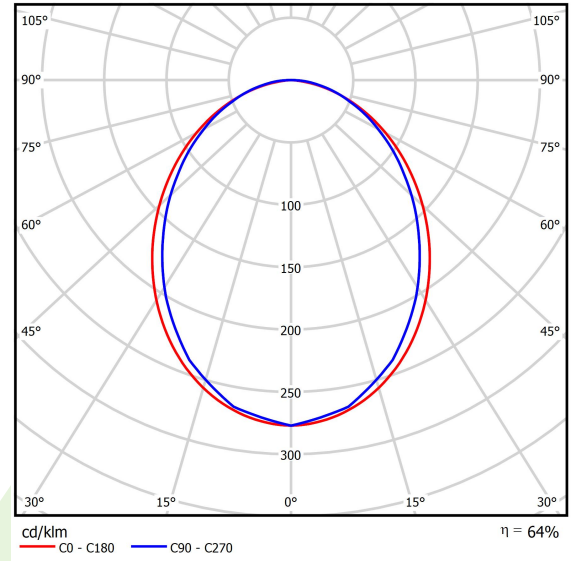

## Beschreibung

Innenbeleuchtung. Montage: Anbau an Aufhängebügel. Gehäuse aus Aluminium. Farbe - eloxiertes Aluminium. Abmessungen: 1140 x 48 x 70 mm. Abdeckung: PC (opaleszierendes Polycarbonat. Farbtemperatur 4000 K. SDCM=3. Farbwiedergabeindex CRI>80. Lebensdauer: 60000 h L80/B10. Leuchtenlichtstrom: 2979 lm. Gesamtleistungsaufnahme: 28 W. Lichtausbeute: 106 lm/W. Vorschaltgerät: DIM DALI (EDD). Arbeitstemperaturbereich: 5 ÷ 30° C. Schutzart: IP40. Stoßfestigkeitsgrad: IK04. Schutzklasse: I. Stromanschluss erfolgt nur über eine mit EL gekennzeichnete Leuchte.

## Technische Daten

Lichtquelle	<b>LED</b>
LED-Lichtstrom [lm]	<b>4644</b>
LED-Leistung [W]	<b>25</b>
Leuchtenlichtstrom [lm]	<b>2979</b>
Gesamtleistungsaufnahme [W]	<b>28</b>
Leuchten Lichtausbeute [lm/W]	<b>106</b>
Farbtemperatur [K]	<b>4000</b>
CRI	<b>&gt;80</b>
SDCM (LED-Quellen)	<b>3</b>
Abstrahlwinkel [°]	<b>(C0-C180) / (C90-C270) - 96,4° / 90,2°</b>
Schutzklasse	<b>I</b>
Schutzart	<b>IP40</b>
Netzspannung	<b>220..240 V, 50..60 Hz</b>
Lebensdauer [h]	<b>60000</b>
Lx/By	<b>L80/B10</b>
Umgebungstemperatur [°C]	<b>5 ÷ 30</b>
Betriebsgerät	<b>DIM DALI (EDD)</b>

## Technische Daten

Montageart	<b>Anbau an Aufhängebügel</b>
Leuchtenkörper	<b>Aluminium</b>
Leuchtenfarbe	<b>eloxiertes Aluminium</b>
Abdeckung	<b>PC (opaleszierendes Polycarbonat)</b>
Stoßfestigkeitsgrad	<b>IK04</b>
Abmessungen [mm]	<b>1140 x 48 x 70</b>

## Lichtverteilung