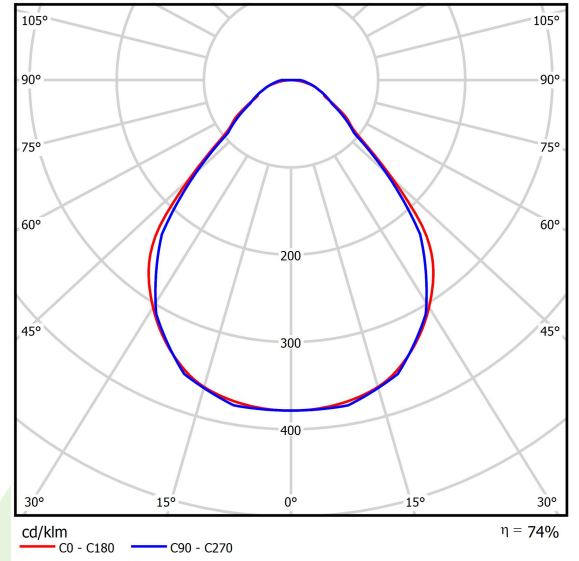

## Technische Daten

Lichtquelle	<b>LED</b>
LED-Lichtstrom [lm]	<b>4644</b>
LED-Leistung [W]	<b>25</b>
Leuchtenlichtstrom [lm]	<b>3451</b>
Gesamtleistungsaufnahme [W]	<b>28</b>
Leuchten Lichtausbeute [lm/W]	<b>123</b>
Farbtemperatur [K]	<b>4000</b>
CRI	<b>&gt;80</b>
SDCM (LED-Quellen)	<b>3</b>
Abstrahlwinkel [°]	<b>(C0-C180) / (C90-C270) - 88,4° / 86°</b>
Schutzklasse	<b>I</b>
Schutzart	<b>IP40</b>
Netzspannung	<b>220..240 V, 50..60 Hz</b>
Lebensdauer [h]	<b>60000</b>
Lx/By	<b>L80/B10</b>
Umgebungstemperatur [°C]	<b>5 ÷ 30</b>
Betriebsgerät	<b>DIM DALI (EDD)</b>

## Technische Daten

Montageart	<b>Anbau an Aufhängebügel</b>
Leuchtenkörper	<b>Aluminium</b>
Leuchtenfarbe	<b>eloxiertes Aluminium</b>
Abdeckung	<b>Micro-PRM (mikroprismatische aus PMMA)</b>
Stoßfestigkeitsgrad	<b>IK04</b>
Abmessungen [mm]	<b>1140 x 48 x 70</b>

## Lichtverteilung