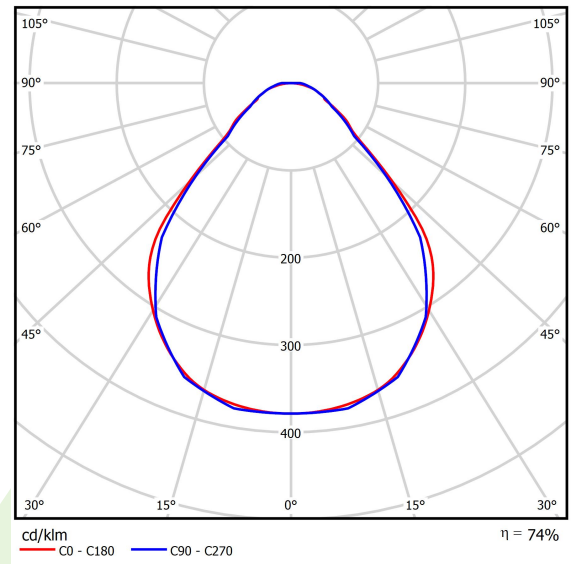

Lichtverteilung