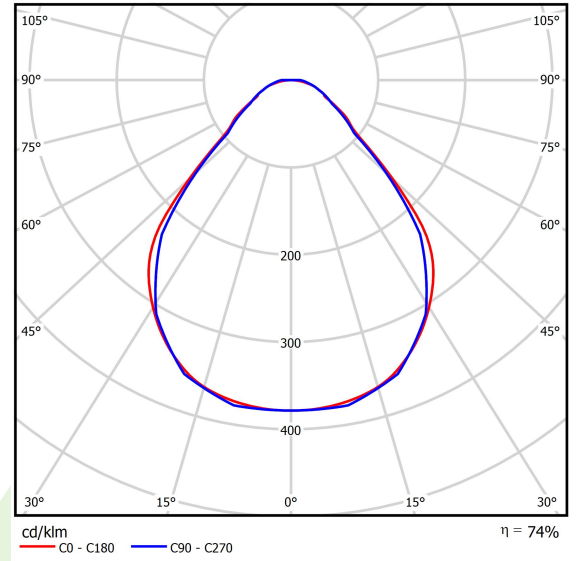

## Beschreibung

Innenbeleuchtung. Montage: Anbau an Aufhängebügel. Gehäuse aus Aluminium. Farbe - eloxiertes Aluminium. Abmessungen: 3395 x 48 x 70 mm. Abdeckung: Micro-PRM (mikroprismatische aus PMMA). Farbtemperatur 4000 K. SDCM=3. Farbwiedergabeindex CRI>80. Lebensdauer: 60000 h L80/B10. Leuchtenlichtstrom: 10354 lm. Gesamtleistungsaufnahme: 83 W. Lichtausbeute: 125 lm/W. Vorschaltgerät: Ein/Aus (E). Arbeitstemperaturbereich: 5 ÷ 30° C. Schutzart: IP40. Stoßfestigkeitsgrad: IK04. Schutzklasse: I. Stromanschluss erfolgt nur über eine mit EL gekennzeichnete Leuchte.

## Technische Daten

Lichtquelle	LED
LED-Lichtstrom [lm]	13932
LED-Leistung [W]	75
Leuchtenlichtstrom [lm]	10354
Gesamtleistungsaufnahme [W]	83
Leuchten Lichtausbeute [lm/W]	125
Farbtemperatur [K]	4000
CRI	>80
SDCM (LED-Quellen)	3
Abstrahlwinkel [°]	(C0-C180) / (C90-C270) - 88,4° / 86°
Schutzklasse	I
Schutzart	IP40
Netzspannung	220..240 V, 50..60 Hz
Lebensdauer [h]	60000
Lx/By	L80/B10
Umgebungstemperatur [°C]	5 ÷ 30
Betriebsgerät	Ein/Aus (E)

## Technische Daten

Montageart	Anbau an Aufhängebügel
Leuchtenkörper	Aluminium
Leuchtenfarbe	eloxiertes Aluminium
Abdeckung	Micro-PRM (mikroprismatische aus PMMA)
Stoßfestigkeitsgrad	IK04
Abmessungen [mm]	3395 x 48 x 70

## Lichtverteilung