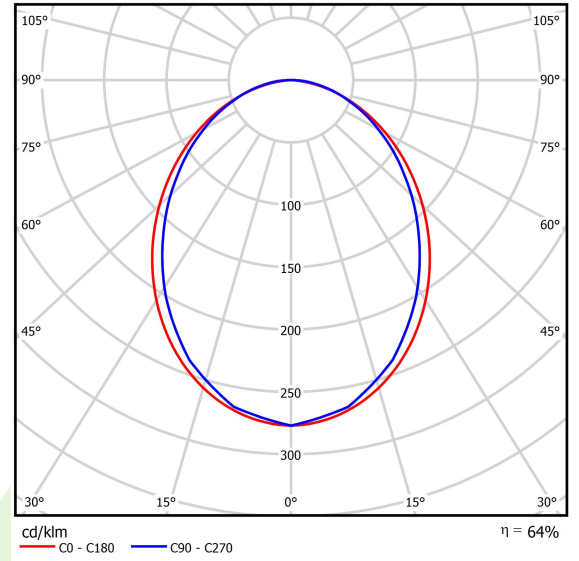

## Beschreibung

Innenbeleuchtung. Montage: Anbau an Aufhängebügel. Gehäuse aus Aluminium. Farbe - eloxiertes Aluminium. Abmessungen: 2252 x 48 x 70 mm. Abdeckung: PC (opaleszierendes Polycarbonat. Farbtemperatur 4000 K. SDCM=3. Farbwiedergabeindex CRI>80. Lebensdauer: 60000 h L80/B10. Leuchtenlichtstrom: 5959 lm. Gesamtleistungsaufnahme: 56 W. Lichtausbeute: 106 lm/W. Vorschaltgerät: Ein/Aus (E). Arbeitstemperaturbereich: 5 ÷ 30° C. Schutzart: IP40. Stoßfestigkeitsgrad: IK04. Schutzklasse: I. Stromanschluss erfolgt nur über eine mit EL gekennzeichnete Leuchte.

## Technische Daten

Lichtquelle	<b>LED</b>
LED-Lichtstrom [lm]	<b>9288</b>
LED-Leistung [W]	<b>50</b>
Leuchtenlichtstrom [lm]	<b>5959</b>
Gesamtleistungsaufnahme [W]	<b>56</b>
Leuchten Lichtausbeute [lm/W]	<b>106</b>
Farbtemperatur [K]	<b>4000</b>
CRI	<b>&gt;80</b>
SDCM (LED-Quellen)	<b>3</b>
Abstrahlwinkel [°]	<b>(C0-C180) / (C90-C270) - 96,4° / 90,2°</b>
Schutzklasse	<b>I</b>
Schutzart	<b>IP40</b>
Netzspannung	<b>220..240 V, 50..60 Hz</b>
Lebensdauer [h]	<b>60000</b>
Lx/By	<b>L80/B10</b>
Umgebungstemperatur [°C]	<b>5 ÷ 30</b>
Betriebsgerät	<b>Ein/Aus (E)</b>

## Technische Daten

Montageart	<b>Anbau an Aufhängebügel</b>
Leuchtenkörper	<b>Aluminium</b>
Leuchtenfarbe	<b>eloxiertes Aluminium</b>
Abdeckung	<b>PC (opaleszierendes Polycarbonat)</b>
Stoßfestigkeitsgrad	<b>IK04</b>
Abmessungen [mm]	<b>2252 x 48 x 70</b>

## Lichtverteilung