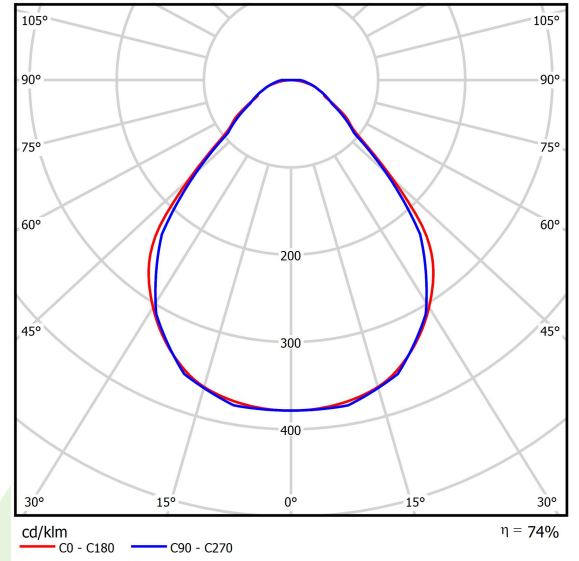

## Technische Daten

Lichtquelle	<b>LED</b>
LED-Lichtstrom [lm]	<b>9288</b>
LED-Leistung [W]	<b>50</b>
Leuchtenlichtstrom [lm]	<b>6902</b>
Gesamtleistungsaufnahme [W]	<b>56</b>
Leuchten Lichtausbeute [lm/W]	<b>123</b>
Farbtemperatur [K]	<b>4000</b>
CRI	<b>&gt;80</b>
SDCM (LED-Quellen)	<b>3</b>
Abstrahlwinkel [°]	<b>(C0-C180) / (C90-C270) - 88,4° / 86°</b>
Schutzklasse	<b>I</b>
Schutzart	<b>IP40</b>
Netzspannung	<b>220..240 V, 50..60 Hz</b>
Lebensdauer [h]	<b>60000</b>
Lx/By	<b>L80/B10</b>
Umgebungstemperatur [°C]	<b>5 ÷ 30</b>
Betriebsgerät	<b>DIM DALI (EDD)</b>

## Technische Daten

Montageart	<b>Anbau an Aufhängebügel</b>
Leuchtenkörper	<b>Aluminium</b>
Leuchtenfarbe	<b>eloxiertes Aluminium</b>
Abdeckung	<b>Micro-PRM (mikroprismatische aus PMMA)</b>
Stoßfestigkeitsgrad	<b>IK04</b>
Abmessungen [mm]	<b>2252 x 48 x 70</b>

## Lichtverteilung