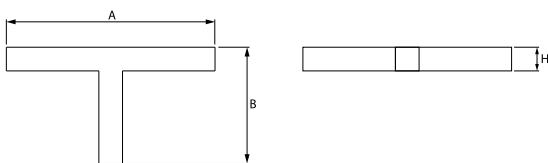

Produkt: X-LINE LED 6600 PLX E 24 830 LINE-S / CONNECTOR TYPE-TA 600/600/600

Index: 19.3105.0037.24

Beschreibung

Innenbeleuchtung. Montage: Anbau an der Decke oder an Aufhängebügeln. Gehäuse aus Aluminium. Farbe - eloxiertes Aluminium. Abmessungen: 1126/593 x 60 x 71 mm. Abdeckung: PLX (PMMA opal). Farbtemperatur 3000 K. SDCM=3. Farbwiedergabeindex CRI>80. Lebensdauer: 100000 (1) / 147000 (2) h L80/B10 (1) / L70/B50 (2). Leuchtenlichtstrom: 4409 lm. Gesamtleistungsaufnahme: 42 W. Lichtausbeute: 105 lm/W. Vorschaltgerät: Ein/Aus (E). Arbeitstemperaturbereich: 5 ÷ 30° C. Schutzart: IP44. Stoßfestigkeitsgrad: IK04. Schutzklasse: I.

Produktmerkmale

Kategorie	Anbauleuchten
Familie	X-LINE LED CONNECTOR T
Type	X-LINE LED 6600 PLX E 24 830 LINE-S / CONNECTOR TYPE-TA 600/600/600
Index	19.3105.0037.24

Technische Daten

Lichtquelle	LED
LED-Lichtstrom [lm]	6615
LED-Leistung [W]	37
Leuchtenlichtstrom [lm]	4409
Gesamtleistungsaufnahme [W]	42
Leuchten Lichtausbeute [lm/W]	105
Farbtemperatur [K]	3000
CRI	>80
SDCM (LED-Quellen)	3
Abstrahlwinkel [°]	(C0-C180) / (C90-C270) - 109° / 107,2°
Schutzklasse	I
Schutzart	IP44
Netzspannung	220..240 V, 50..60 Hz
Lebensdauer [h]	100000 (1) / 147000 (2)
Lx/By	L80/B10 (1) / L70/B50 (2)
Umgebungstemperatur [°C]	5 ÷ 30
Betriebsgerät	Ein/Aus (E)

Technische Daten

Montageart	Anbau an der Decke oder an Aufhängebügeln
Leuchtenkörper	Aluminium
Leuchtenfarbe	eloxiertes Aluminium
Abdeckung	PLX (PMMA opal)
Stoßfestigkeitsgrad	IK04
Abmessungen [mm]	1126/593 x 60 x 71

Lichtverteilung

Zubehör

Index 6E1-500KWAN1P-3

Type SUSPENSION NEW TYPE-A 24
LENGHT 1,5M WIRE 3X 1-POINT

Index 6E1-500KWAN1P-B

Type SUSPENSION NEW TYPE-B 24
LENGHT 1,5M WITHOUT WIRE 1-
POINT

Index 6E1-8670-B-1,5