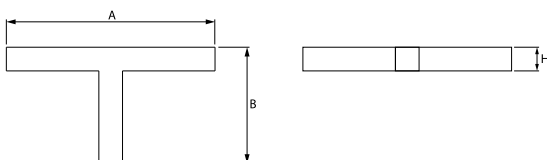

Produkt: X-LINE LED 3900 PLX EDD 24 830 LINE-1S / CONNECTOR TYPE-TA 600/600/600

Index: 19.3105.0019.24

Beschreibung

Innenbeleuchtung. Montage: Anbau an der Decke oder an Aufhängebügeln. Gehäuse aus Aluminium. Farbe - eloxiertes Aluminium. Abmessungen: 1126/593 x 60 x 71 mm. Abdeckung: PLX (PMMA opal). Farbtemperatur 3000 K. SDCM=3. Farbwiedergabeindex CRI>80. Lebensdauer: 100000 (1) / 147000 (2) h L80/B10 (1) / L70/B50 (2). Leuchtenlichtstrom: 2697 lm. Gesamtleistungsaufnahme: 26 W. Lichtausbeute: 104 lm/W. Vorschaltgerät: DIM DALI (EDD). Arbeitstemperaturbereich: 5 ÷ 30° C. Schutzart: IP44. Stoßfestigkeitsgrad: IK04. Schutzklasse: I.

Produktmerkmale

Kategorie	Anbauleuchten
Familie	X-LINE LED CONNECTOR T
Type	X-LINE LED 3900 PLX EDD 24 830 LINE-1S / CONNECTOR TYPE-TA 600/600/600
Index	19.3105.0019.24

Technische Daten

Lichtquelle	LED
LED-Lichtstrom [lm]	4047
LED-Leistung [W]	23
Leuchtenlichtstrom [lm]	2697
Gesamtleistungsaufnahme [W]	26
Leuchten Lichtausbeute [lm/W]	104
Farbtemperatur [K]	3000
CRI	>80
SDCM (LED-Quellen)	3
Abstrahlwinkel [°]	(C0-C180) / (C90-C270) - 109° / 107,2°
Schutzklasse	I
Schutzart	IP44
Netzspannung	220..240 V, 50..60 Hz
Lebensdauer [h]	100000 (1) / 147000 (2)
Lx/By	L80/B10 (1) / L70/B50 (2)
Umgebungstemperatur [°C]	5 ÷ 30
Betriebsgerät	DIM DALI (EDD)

Technische Daten

Montageart	Anbau an der Decke oder an Aufhängebügeln
Leuchtenkörper	Aluminium
Leuchtenfarbe	eloxiertes Aluminium
Abdeckung	PLX (PMMA opal)
Stoßfestigkeitsgrad	IK04
Abmessungen [mm]	1126/593 x 60 x 71

Lichtverteilung

Zubehör

Index 6E1-500KWAN1P-5

Type SUSPENSION NEW TYPE-A 24
LENGHT 1,5M WIRE 5X 1-POINT

Index 6E1-500KWAN1P-B

Type SUSPENSION NEW TYPE-B 24
LENGHT 1,5M WITHOUT WIRE 1-
POINT

Index 6E1-8670-B-1,5