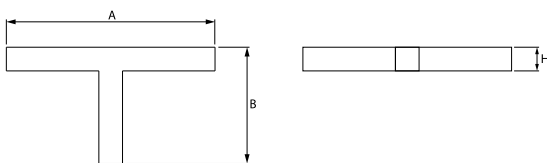

Produkt: X-LINE LED 3900 PLX E 24 830 LINE-S / CONNECTOR TYPE-TB 600/600/600

Index: 19.3105.0014.24

Beschreibung

Innenbeleuchtung. Montage: Anbau an der Decke oder an Aufhängebügeln. Gehäuse aus Aluminium. Farbe - eloxiertes Aluminium. Abmessungen: 1126/593 x 60 x 71 mm. Abdeckung: PLX (PMMA opal). Farbtemperatur 3000 K. SDCM=3. Farbwiedergabeindex CRI>80. Lebensdauer: 100000 (1) / 147000 (2) h L80/B10 (1) / L70/B50 (2). Leuchtenlichtstrom: 2697 lm. Gesamtleistungsaufnahme: 26 W. Lichtausbeute: 104 lm/W. Vorschaltgerät: Ein/Aus (E). Arbeitstemperaturbereich: 5 ÷ 30° C. Schutzart: IP44. Stoßfestigkeitsgrad: IK04. Schutzklasse: I.

Produktmerkmale

Kategorie	Anbauleuchten
Familie	X-LINE LED CONNECTOR T
Type	X-LINE LED 3900 PLX E 24 830 LINE-S / CONNECTOR TYPE-TB 600/600/600
Index	19.3105.0014.24

Technische Daten

Lichtquelle	LED
LED-Lichtstrom [lm]	4047
LED-Leistung [W]	23
Leuchtenlichtstrom [lm]	2697
Gesamtleistungsaufnahme [W]	26
Leuchten Lichtausbeute [lm/W]	104
Farbtemperatur [K]	3000
CRI	>80
SDCM (LED-Quellen)	3
Abstrahlwinkel [°]	(C0-C180) / (C90-C270) - 109° / 107,2°
Schutzklasse	I
Schutzart	IP44
Netzspannung	220..240 V, 50..60 Hz
Lebensdauer [h]	100000 (1) / 147000 (2)
Lx/By	L80/B10 (1) / L70/B50 (2)
Umgebungstemperatur [°C]	5 ÷ 30
Betriebsgerät	Ein/Aus (E)

Technische Daten

Montageart	Anbau an der Decke oder an Aufhängebügeln
Leuchtenkörper	Aluminium
Leuchtenfarbe	eloxiertes Aluminium
Abdeckung	PLX (PMMA opal)
Stoßfestigkeitsgrad	IK04
Abmessungen [mm]	1126/593 x 60 x 71

Lichtverteilung

Zubehör

Index 6E1-500KWAN1P-3

Type SUSPENSION NEW TYPE-A 24
LENGHT 1,5M WIRE 3X 1-POINT

Index 6E1-500KWAN1P-B

Type SUSPENSION NEW TYPE-B 24
LENGHT 1,5M WITHOUT WIRE 1-
POINT

Index 6E1-8670-B-1,5