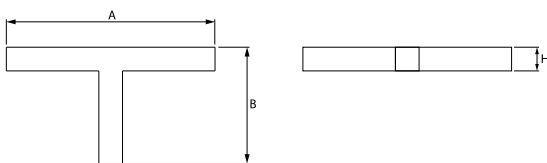

Produkt: X-LINE LED 6600 PLX EDD 24 840 LINE-1S / CONNECTOR TYPE-TC 600/600/600

Index: 19.3105.0048.24

Beschreibung

Innenbeleuchtung. Montage: Anbau an der Decke oder an Aufhängebügeln. Gehäuse aus Aluminium. Farbe - eloxiertes Aluminium. Abmessungen: 1126/593 x 60 x 71 mm. Abdeckung: PLX (PMMA opal). Farbtemperatur 4000 K. SDCM=3. Farbwiedergabeindex CRI>80. Lebensdauer: 100000 (1) / 147000 (2) h L80/B10 (1) / L70/B50 (2). Leuchtenlichtstrom: 4643 lm. Gesamtleistungsaufnahme: 42 W. Lichtausbeute: 111 lm/W. Vorschaltgerät: DIM DALI (EDD). Arbeitstemperaturbereich: 5 ÷ 30° C. Schutzart: IP44. Stoßfestigkeitsgrad: IK04. Schutzklasse: I.

Produktmerkmale

Kategorie	Anbauleuchten
Familie	X-LINE LED CONNECTOR T
Type	X-LINE LED 6600 PLX EDD 24 840 LINE-1S / CONNECTOR TYPE-TC 600/600/600
Index	19.3105.0048.24

Technische Daten

Lichtquelle	LED
LED-Lichtstrom [lm]	6966
LED-Leistung [W]	37
Leuchtenlichtstrom [lm]	4643
Gesamtleistungsaufnahme [W]	42
Leuchten Lichtausbeute [lm/W]	111
Farbtemperatur [K]	4000
CRI	>80
SDCM (LED-Quellen)	3
Abstrahlwinkel [°]	(C0-C180) / (C90-C270) - 109° / 107,2°
Schutzklasse	I
Schutzart	IP44
Netzspannung	220..240 V, 50..60 Hz
Lebensdauer [h]	100000 (1) / 147000 (2)
Lx/By	L80/B10 (1) / L70/B50 (2)
Umgebungstemperatur [°C]	5 ÷ 30
Betriebsgerät	DIM DALI (EDD)

Technische Daten

Montageart	Anbau an der Decke oder an Aufhängebügeln
Leuchtenkörper	Aluminium
Leuchtenfarbe	eloxiertes Aluminium
Abdeckung	PLX (PMMA opal)
Stoßfestigkeitsgrad	IK04
Abmessungen [mm]	1126/593 x 60 x 71

Lichtverteilung

Zubehör

Index 6E1-500KWAN1P-5

Type SUSPENSION NEW TYPE-A 24
LENGHT 1,5M WIRE 5X 1-POINT

Index 6E1-500KWAN1P-B

Type SUSPENSION NEW TYPE-B 24
LENGHT 1,5M WITHOUT WIRE 1-
POINT

Index 6E1-8670-B-1,5