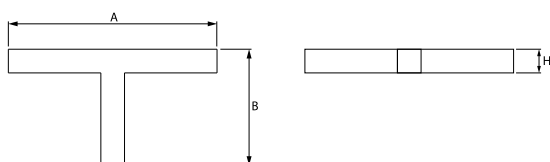

Produkt: X-LINE LED 6600 PLX E 24 840 LINE-S / CONNECTOR TYPE-TC 600/600/600

Index: 19.3105.0042.24

Beschreibung

Innenbeleuchtung. Montage: Anbau an der Decke oder an Aufhängebügeln. Gehäuse aus Aluminium. Farbe - eloxiertes Aluminium. Abmessungen: 1126/593 x 60 x 71 mm. Abdeckung: PLX (PMMA opal). Farbtemperatur 4000 K. SDCM=3. Farbwiedergabeindex CRI>80. Lebensdauer: 100000 (1) / 147000 (2) h L80/B10 (1) / L70/B50 (2). Leuchtenlichtstrom: 4643 lm. Gesamtleistungsaufnahme: 42 W. Lichtausbeute: 111 lm/W. Vorschaltgerät: Ein/Aus (E). Arbeitstemperaturbereich: 5 ÷ 30° C. Schutzart: IP44. Stoßfestigkeitsgrad: IK04. Schutzklasse: I.

Produktmerkmale

Kategorie	Anbauleuchten
Familie	X-LINE LED CONNECTOR T
Type	X-LINE LED 6600 PLX E 24 840 LINE-S / CONNECTOR TYPE-TC 600/600/600
Index	19.3105.0042.24

Technische Daten

Lichtquelle	LED
LED-Lichtstrom [lm]	6966
LED-Leistung [W]	37
Leuchtenlichtstrom [lm]	4643
Gesamtleistungsaufnahme [W]	42
Leuchten Lichtausbeute [lm/W]	111
Farbtemperatur [K]	4000
CRI	>80
SDCM (LED-Quellen)	3
Abstrahlwinkel [°]	(C0-C180) / (C90-C270) - 109° / 107,2°
Schutzklasse	I
Schutzart	IP44
Netzspannung	220..240 V, 50..60 Hz
Lebensdauer [h]	100000 (1) / 147000 (2)
Lx/By	L80/B10 (1) / L70/B50 (2)
Umgebungstemperatur [°C]	5 ÷ 30
Betriebsgerät	Ein/Aus (E)

Technische Daten

Montageart	Anbau an der Decke oder an Aufhängebügeln
Leuchtenkörper	Aluminium
Leuchtenfarbe	eloxiertes Aluminium
Abdeckung	PLX (PMMA opal)
Stoßfestigkeitsgrad	IK04
Abmessungen [mm]	1126/593 x 60 x 71

Lichtverteilung

Zubehör

Index 6E1-500KWAN1P-3

Type SUSPENSION NEW TYPE-A 24
LENGHT 1,5M WIRE 3X 1-POINT

Index 6E1-500KWAN1P-B

Type SUSPENSION NEW TYPE-B 24
LENGHT 1,5M WITHOUT WIRE 1-
POINT

Index 6E1-8670-B-1,5