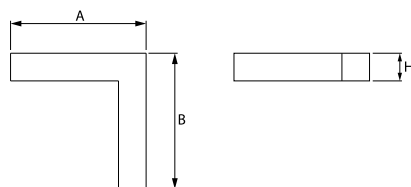

Produkt: X-LINE LED 1950 PLX EDD 24 830 LINE-1S / CONNECTOR TYPE-LF 600/300

Index: 19.3104.0028.24

Beschreibung

Innenbeleuchtung. Montage: Anbau an der Decke oder an Aufhängebügeln. Gehäuse aus Aluminium. Farbe - eloxiertes Aluminium. Abmessungen: 593/313 x 60 x 71 mm. Abdeckung: PLX (PMMA opal). Farbtemperatur 3000 K. SDCM=3. Farbwiedergabeindex CRI>80. Lebensdauer: 100000 (1) / 147000 (2) h L80/B10 (1) / L70/B50 (2). Leuchtenlichtstrom: 1347 lm. Gesamtleistungsaufnahme: 13 W. Lichtausbeute: 104 lm/W. Vorschaltgerät: DIM DALI (EDD). Arbeitstemperaturbereich: 5 ÷ 30° C. Schutzart: IP44. Stoßfestigkeitsgrad: IK04. Schutzklasse: I.

Produktmerkmale

Kategorie	Anbauleuchten
Familie	X-LINE LED CONNECTOR L
Type	X-LINE LED 1950 PLX EDD 24 830 LINE-1S / CONNECTOR TYPE-LF 600/300
Index	19.3104.0028.24

Technische Daten

Lichtquelle	LED
LED-Lichtstrom [lm]	2022
LED-Leistung [W]	11
Leuchtenlichtstrom [lm]	1347
Gesamtleistungsaufnahme [W]	13
Leuchten Lichtausbeute [lm/W]	104
Farbtemperatur [K]	3000
CRI	>80
SDCM (LED-Quellen)	3
Abstrahlwinkel [°]	(C0-C180) / (C90-C270) - 109° / 107,2°
Schutzklasse	I
Schutzart	IP44
Netzspannung	220..240 V, 50..60 Hz
Lebensdauer [h]	100000 (1) / 147000 (2)
Lx/By	L80/B10 (1) / L70/B50 (2)
Umgebungstemperatur [°C]	5 ÷ 30
Betriebsgerät	DIM DALI (EDD)

Technische Daten

Montageart	Anbau an der Decke oder an Aufhängebügeln
Leuchtenkörper	Aluminium
Leuchtenfarbe	eloxiertes Aluminium
Abdeckung	PLX (PMMA opal)
Stoßfestigkeitsgrad	IK04
Abmessungen [mm]	593/313 x 60 x 71

Lichtverteilung

Zubehör

Index 6E1-500KWAN1P-5

Type SUSPENSION NEW TYPE-A 24
LENGHT 1,5M WIRE 5X 1-POINT

Index 6E1-500KWAN1P-B

Type SUSPENSION NEW TYPE-B 24
LENGHT 1,5M WITHOUT WIRE 1-
POINT

Index 6E1-8670-B-1,5