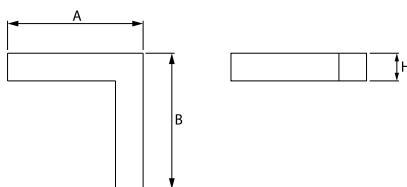

Produkt: X-LINE LED 1950 PLX E 24 840 LINE-S / CONNECTOR TYPE-LE 600/300

Index: 19.3104.0023.24

Beschreibung

Innenbeleuchtung. Montage: Anbau an der Decke oder an Aufhängebügeln. Gehäuse aus Aluminium. Farbe - eloxiertes Aluminium. Abmessungen: 593/313 x 60 x 71 mm. Abdeckung: PLX (PMMA opal). Farbtemperatur 4000 K. SDCM=3. Farbwiedergabeindex CRI>80. Lebensdauer: 100000 (1) / 147000 (2) h L80/B10 (1) / L70/B50 (2). Leuchtenlichtstrom: 1419 lm. Gesamtleistungsaufnahme: 13 W. Lichtausbeute: 109 lm/W. Vorschaltgerät: Ein/Aus (E). Arbeitstemperaturbereich: 5 ÷ 30° C. Schutzart: IP44. Stoßfestigkeitsgrad: IK04. Schutzklasse: I.

Produktmerkmale

Kategorie	Anbauleuchten
Familie	X-LINE LED CONNECTOR L
Type	X-LINE LED 1950 PLX E 24 840 LINE-S / CONNECTOR TYPE-LE 600/300
Index	19.3104.0023.24

Technische Daten

Lichtquelle	LED
LED-Lichtstrom [lm]	2130
LED-Leistung [W]	11
Leuchtenlichtstrom [lm]	1419
Gesamtleistungsaufnahme [W]	13
Leuchten Lichtausbeute [lm/W]	109
Farbtemperatur [K]	4000
CRI	>80
SDCM (LED-Quellen)	3
Abstrahlwinkel [°]	(C0-C180) / (C90-C270) - 109° / 107,2°
Schutzklasse	I
Schutzart	IP44
Netzspannung	220..240 V, 50..60 Hz
Lebensdauer [h]	100000 (1) / 147000 (2)
Lx/By	L80/B10 (1) / L70/B50 (2)
Umgebungstemperatur [°C]	5 ÷ 30
Betriebsgerät	Ein/Aus (E)

Technische Daten

Montageart	Anbau an der Decke oder an Aufhängebügeln
Leuchtenkörper	Aluminium
Leuchtenfarbe	eloxiertes Aluminium
Abdeckung	PLX (PMMA opal)
Stoßfestigkeitsgrad	IK04
Gewicht [kg]	2,2
Abmessungen [mm]	593/313 x 60 x 71

Lichtverteilung

Zubehör

Index 6E1-500KWAN1P-3

Type SUSPENSION NEW TYPE-A 24
LENGHT 1,5M WIRE 3X 1-POINT

Index 6E1-500KWAN1P-B

Type SUSPENSION NEW TYPE-B 24
LENGHT 1,5M WITHOUT WIRE 1-
POINT

Index 6E1-8670-B-1,5