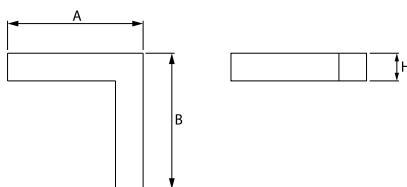

Produkt: X-LINE LED 1950 PLX E 24 830 LINE-S / CONNECTOR TYPE-LE 600/300

Index: 19.3104.0019.24

Beschreibung

Innenbeleuchtung. Montage: Anbau an der Decke oder an Aufhängebügeln. Gehäuse aus Aluminium. Farbe - eloxiertes Aluminium. Abmessungen: 593/313 x 60 x 71 mm. Abdeckung: PLX (PMMA opal). Farbtemperatur 3000 K. SDCM=3. Farbwiedergabeindex CRI>80. Lebensdauer: 100000 (1) / 147000 (2) h L80/B10 (1) / L70/B50 (2). Leuchtenlichtstrom: 1347 lm. Gesamtleistungsaufnahme: 13 W. Lichtausbeute: 104 lm/W. Vorschaltgerät: Ein/Aus (E). Arbeitstemperaturbereich: 5 ÷ 30° C. Schutzart: IP44. Stoßfestigkeitsgrad: IK04. Schutzklasse: I.

Produktmerkmale

Kategorie	Anbauleuchten
Familie	X-LINE LED CONNECTOR L
Type	X-LINE LED 1950 PLX E 24 830 LINE-S / CONNECTOR TYPE-LE 600/300
Index	19.3104.0019.24

Technische Daten

Lichtquelle	LED
LED-Lichtstrom [lm]	2022
LED-Leistung [W]	11
Leuchtenlichtstrom [lm]	1347
Gesamtleistungsaufnahme [W]	13
Leuchten Lichtausbeute [lm/W]	104
Farbtemperatur [K]	3000
CRI	>80
SDCM (LED-Quellen)	3
Abstrahlwinkel [°]	(C0-C180) / (C90-C270) - 109° / 107,2°
Schutzklasse	I
Schutzart	IP44
Netzspannung	220..240 V, 50..60 Hz
Lebensdauer [h]	100000 (1) / 147000 (2)
Lx/By	L80/B10 (1) / L70/B50 (2)
Umgebungstemperatur [°C]	5 ÷ 30
Betriebsgerät	Ein/Aus (E)

Technische Daten

Montageart	Anbau an der Decke oder an Aufhängebügeln
Leuchtenkörper	Aluminium
Leuchtenfarbe	eloxiertes Aluminium
Abdeckung	PLX (PMMA opal)
Stoßfestigkeitsgrad	IK04
Abmessungen [mm]	593/313 x 60 x 71

Lichtverteilung

Zubehör

Index 6E1-500KWAN1P-3

Type SUSPENSION NEW TYPE-A 24
LENGHT 1,5M WIRE 3X 1-POINT

Index 6E1-500KWAN1P-B

Type SUSPENSION NEW TYPE-B 24
LENGHT 1,5M WITHOUT WIRE 1-
POINT

Index 6E1-8670-B-1,5