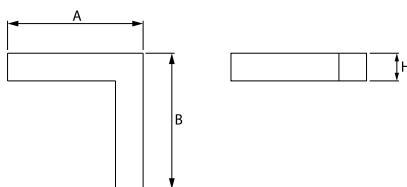

Produkt: X-LINE LED 1950 MICRO-PRM E 24 840 LINE-S / CONNECTOR TYPE-LD 600/300

Index: 19.3104.0006.24

Beschreibung

Innenbeleuchtung. Montage: Anbau an der Decke oder an Aufhängebügeln. Gehäuse aus Aluminium. Farbe - eloxiertes Aluminium. Abmessungen: 593/313 x 60 x 71 mm. Abdeckung: Micro-PRM (mikroprismatische aus PMMA). Farbtemperatur 4000 K. SDCM=3. Farbwiedergabeindex CRI>80. Lebensdauer: 100000 (1) / 147000 (2) h L80/B10 (1) / L70/B50 (2). Leuchtenlichtstrom: 1604 lm. Gesamtleistungsaufnahme: 13 W. Lichtausbeute: 123 lm/W. Vorschaltgerät: Ein/Aus (E). Arbeitstemperaturbereich: 5 ÷ 30° C. Schutzart: IP44. Stoßfestigkeitsgrad: IK04. Schutzklasse: I.

Produktmerkmale

Kategorie	Anbauleuchten
Familie	X-LINE LED CONNECTOR L
Type	X-LINE LED 1950 MICRO-PRM E 24 840 LINE-S / CONNECTOR TYPE-LD 600/300
Index	19.3104.0006.24

Technische Daten

Lichtquelle	LED
LED-Lichtstrom [lm]	2130
LED-Leistung [W]	11
Leuchtenlichtstrom [lm]	1604
Gesamtleistungsaufnahme [W]	13
Leuchten Lichtausbeute [lm/W]	123
Farbtemperatur [K]	4000
CRI	>80
SDCM (LED-Quellen)	3
Abstrahlwinkel [°]	(C0-C180) / (C90-C270) - 82,8° / 97,2°
Schutzklasse	I
Schutzart	IP44
Netzspannung	220..240 V, 50..60 Hz
Lebensdauer [h]	100000 (1) / 147000 (2)
Lx/By	L80/B10 (1) / L70/B50 (2)
Umgebungstemperatur [°C]	5 ÷ 30
Betriebsgerät	Ein/Aus (E)

Technische Daten

Montageart	Anbau an der Decke oder an Aufhängebügeln
Leuchtenkörper	Aluminium
Leuchtenfarbe	eloxiertes Aluminium
Abdeckung	Micro-PRM (mikroprismatische aus PMMA)
Stoßfestigkeitsgrad	IK04
Abmessungen [mm]	593/313 x 60 x 71

Lichtverteilung

Zubehör

Index 6E1-500KWAN1P-3

Type SUSPENSION NEW TYPE-A 24
LENGHT 1,5M WIRE 3X 1-POINT

Index 6E1-500KWAN1P-B

Type SUSPENSION NEW TYPE-B 24
LENGHT 1,5M WITHOUT WIRE 1-
POINT

Index 6E1-8670-B-1,5