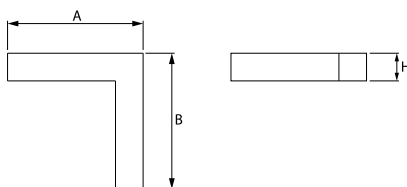

Produkt: X-LINE LED 1950 MICRO-PRM E 24 840 LINE-S / CONNECTOR TYPE-LC 600/300

Index: 19.3104.0005.24

Beschreibung

Innenbeleuchtung. Montage: Anbau an der Decke oder an Aufhängebügeln. Gehäuse aus Aluminium. Farbe - eloxiertes Aluminium. Abmessungen: 593/313 x 60 x 71 mm. Abdeckung: Micro-PRM (mikroprismatische aus PMMA). Farbtemperatur 4000 K. SDCM=3. Farbwiedergabeindex CRI>80. Lebensdauer: 100000 (1) / 147000 (2) h L80/B10 (1) / L70/B50 (2). Leuchtenlichtstrom: 1604 lm. Gesamtleistungsaufnahme: 13 W. Lichtausbeute: 123 lm/W. Vorschaltgerät: Ein/Aus (E). Arbeitstemperaturbereich: 5 ÷ 30° C. Schutzart: IP44. Stoßfestigkeitsgrad: IK04. Schutzklasse: I.

Produktmerkmale

Kategorie	Anbauleuchten
Familie	X-LINE LED CONNECTOR L
Type	X-LINE LED 1950 MICRO-PRM E 24 840 LINE-S / CONNECTOR TYPE-LC 600/300
Index	19.3104.0005.24

Technische Daten

Lichtquelle	LED
LED-Lichtstrom [lm]	2130
LED-Leistung [W]	11
Leuchtenlichtstrom [lm]	1604
Gesamtleistungsaufnahme [W]	13
Leuchten Lichtausbeute [lm/W]	123
Farbtemperatur [K]	4000
CRI	>80
SDCM (LED-Quellen)	3
Abstrahlwinkel [°]	(C0-C180) / (C90-C270) - 82,8° / 97,2°
Schutzklasse	I
Schutzart	IP44
Netzspannung	220..240 V, 50..60 Hz
Lebensdauer [h]	100000 (1) / 147000 (2)
Lx/By	L80/B10 (1) / L70/B50 (2)
Umgebungstemperatur [°C]	5 ÷ 30
Betriebsgerät	Ein/Aus (E)

Technische Daten

Montageart	Anbau an der Decke oder an Aufhängebügeln
Leuchtenkörper	Aluminium
Leuchtenfarbe	eloxiertes Aluminium
Abdeckung	Micro-PRM (mikroprismatische aus PMMA)
Stoßfestigkeitsgrad	IK04
Abmessungen [mm]	593/313 x 60 x 71

Lichtverteilung

Zubehör

Index 6E1-500KWAN1P-3

Type SUSPENSION NEW TYPE-A 24
LENGHT 1,5M WIRE 3X 1-POINT

Index 6E1-500KWAN1P-B

Type SUSPENSION NEW TYPE-B 24
LENGHT 1,5M WITHOUT WIRE 1-
POINT

Index 6E1-8670-B-1,5