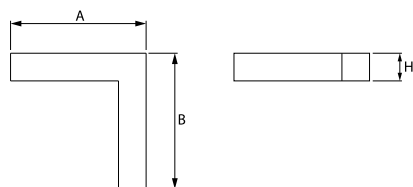

Produkt: X-LINE LED 1950 MICRO-PRM E 24 830 LINE-S / CONNECTOR TYPE-LC 600/300

Index: 19.3104.0001.24

Beschreibung

Innenbeleuchtung. Montage: Anbau an der Decke oder an Aufhängebügeln. Gehäuse aus Aluminium. Farbe - eloxiertes Aluminium. Abmessungen: 593/313 x 60 x 71 mm. Abdeckung: Micro-PRM (mikroprismatische aus PMMA). Farbtemperatur 3000 K. SDCM=3. Farbwiedergabeindex CRI>80. Lebensdauer: 100000 (1) / 147000 (2) h L80/B10 (1) / L70/B50 (2). Leuchtenlichtstrom: 1522 lm. Gesamtleistungsaufnahme: 13 W. Lichtausbeute: 117 lm/W. Vorschaltgerät: Ein/Aus (E). Arbeitstemperaturbereich: 5 ÷ 30° C. Schutzart: IP44. Stoßfestigkeitsgrad: IK04. Schutzklasse: I.

Produktmerkmale

Kategorie	Anbauleuchten
Familie	X-LINE LED CONNECTOR L
Type	X-LINE LED 1950 MICRO-PRM E 24 830 LINE-S / CONNECTOR TYPE-LC 600/300
Index	19.3104.0001.24

Technische Daten

Lichtquelle	LED
LED-Lichtstrom [lm]	2022
LED-Leistung [W]	11
Leuchtenlichtstrom [lm]	1522
Gesamtleistungsaufnahme [W]	13
Leuchten Lichtausbeute [lm/W]	117
Farbtemperatur [K]	3000
CRI	>80
SDCM (LED-Quellen)	3
Abstrahlwinkel [°]	(C0-C180) / (C90-C270) - 82,8° / 97,2°
Schutzklasse	I
Schutzart	IP44
Netzspannung	220..240 V, 50..60 Hz
Lebensdauer [h]	100000 (1) / 147000 (2)
Lx/By	L80/B10 (1) / L70/B50 (2)
Umgebungstemperatur [°C]	5 ÷ 30
Betriebsgerät	Ein/Aus (E)

Technische Daten

Montageart	Anbau an der Decke oder an Aufhängebügeln
Leuchtenkörper	Aluminium
Leuchtenfarbe	eloxiertes Aluminium
Abdeckung	Micro-PRM (mikroprismatische aus PMMA)
Stoßfestigkeitsgrad	IK04
Abmessungen [mm]	593/313 x 60 x 71

Lichtverteilung

Zubehör

Index 6E1-500KWAN1P-3

Type SUSPENSION NEW TYPE-A 24
LENGHT 1,5M WIRE 3X 1-POINT

Index 6E1-500KWAN1P-B

Type SUSPENSION NEW TYPE-B 24
LENGHT 1,5M WITHOUT WIRE 1-
POINT

Index 6E1-8670-B-1,5