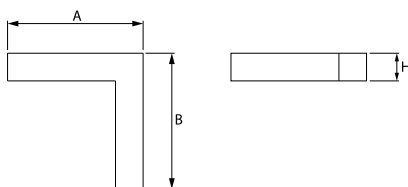

Produkt: X-LINE LED 4400 PLX E 24 830 LINE-S / CONNECTOR TYPE-LB 600/600

Index: 19.3104.0090.24

Beschreibung

Innenbeleuchtung. Montage: Anbau an der Decke oder an Aufhängebügeln. Gehäuse aus Aluminium. Farbe - eloxiertes Aluminium. Abmessungen: 593/593 x 60 x 71 mm. Abdeckung: PLX (PMMA opal). Farbtemperatur 3000 K. SDCM=3. Farbwiedergabeindex CRI>80. Lebensdauer: 100000 (1) / 147000 (2) h L80/B10 (1) / L70/B50 (2). Leuchtenlichtstrom: 2939 lm. Gesamtleistungsaufnahme: 28 W. Lichtausbeute: 105 lm/W. Vorschaltgerät: Ein/Aus (E). Arbeitstemperaturbereich: 5 ÷ 30° C. Schutzart: IP44. Stoßfestigkeitsgrad: IK04. Schutzklasse: I.

Produktmerkmale

Kategorie	Anbauleuchten
Familie	X-LINE LED CONNECTOR L
Type	X-LINE LED 4400 PLX E 24 830 LINE-S / CONNECTOR TYPE-LB 600/600
Index	19.3104.0090.24

Technische Daten

Lichtquelle	LED
LED-Lichtstrom [lm]	4410
LED-Leistung [W]	25
Leuchtenlichtstrom [lm]	2939
Gesamtleistungsaufnahme [W]	28
Leuchten Lichtausbeute [lm/W]	105
Farbtemperatur [K]	3000
CRI	>80
SDCM (LED-Quellen)	3
Abstrahlwinkel [°]	(C0-C180) / (C90-C270) - 109° / 107,2°
Schutzklasse	I
Schutzart	IP44
Netzspannung	220..240 V, 50..60 Hz
Lebensdauer [h]	100000 (1) / 147000 (2)
Lx/By	L80/B10 (1) / L70/B50 (2)
Umgebungstemperatur [°C]	5 ÷ 30
Betriebsgerät	Ein/Aus (E)

Technische Daten

Montageart	Anbau an der Decke oder an Aufhängebügeln
Leuchtenkörper	Aluminium
Leuchtenfarbe	eloxiertes Aluminium
Abdeckung	PLX (PMMA opal)
Stoßfestigkeitsgrad	IK04
Abmessungen [mm]	593/593 x 60 x 71

Lichtverteilung

Zubehör

Index 6E1-500KWAN1P-3

Type SUSPENSION NEW TYPE-A 24
LENGHT 1,5M WIRE 3X 1-POINT

Index 6E1-500KWAN1P-B

Type SUSPENSION NEW TYPE-B 24
LENGHT 1,5M WITHOUT WIRE 1-
POINT

Index 6E1-8670-B-1,5