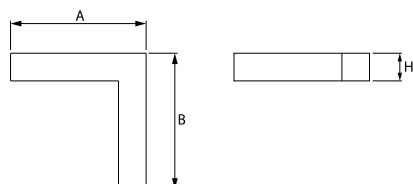

Produkt: X-LINE LED 3300 PLX EDD 24 830 LINE-1S / CONNECTOR TYPE-LC 600/300

Index: 19.3104.0073.24

Beschreibung

Innenbeleuchtung. Montage: Anbau an der Decke oder an Aufhängebügeln. Gehäuse aus Aluminium. Farbe - eloxiertes Aluminium. Abmessungen: 593/313 x 60 x 71 mm. Abdeckung: PLX (PMMA opal). Farbtemperatur 3000 K. SDCM=3. Farbwiedergabeindex CRI>80. Lebensdauer: 100000 (1) / 147000 (2) h L80/B10 (1) / L70/B50 (2). Leuchtenlichtstrom: 2205 lm. Gesamtleistungsaufnahme: 21 W. Lichtausbeute: 105 lm/W. Vorschaltgerät: DIM DALI (EDD). Arbeitstemperaturbereich: 5 ÷ 30° C. Schutzart: IP44. Stoßfestigkeitsgrad: IK04. Schutzklasse: I.

Produktmerkmale

Kategorie	Anbauleuchten
Familie	X-LINE LED CONNECTOR L
Type	X-LINE LED 3300 PLX EDD 24 830 LINE-1S / CONNECTOR TYPE-LC 600/300
Index	19.3104.0073.24

Technische Daten

Lichtquelle	LED
LED-Lichtstrom [lm]	3309
LED-Leistung [W]	19
Leuchtenlichtstrom [lm]	2205
Gesamtleistungsaufnahme [W]	21
Leuchten Lichtausbeute [lm/W]	105
Farbtemperatur [K]	3000
CRI	>80
SDCM (LED-Quellen)	3
Abstrahlwinkel [°]	(C0-C180) / (C90-C270) - 109° / 107,2°
Schutzklasse	I
Schutzart	IP44
Netzspannung	220..240 V, 50..60 Hz
Lebensdauer [h]	100000 (1) / 147000 (2)
Lx/By	L80/B10 (1) / L70/B50 (2)
Umgebungstemperatur [°C]	5 ÷ 30
Betriebsgerät	DIM DALI (EDD)

Technische Daten

Montageart	Anbau an der Decke oder an Aufhängebügeln
Leuchtenkörper	Aluminium
Leuchtenfarbe	eloxiertes Aluminium
Abdeckung	PLX (PMMA opal)
Stoßfestigkeitsgrad	IK04
Abmessungen [mm]	593/313 x 60 x 71

Lichtverteilung

Zubehör

Index 6E1-500KWAN1P-5

Type SUSPENSION NEW TYPE-A 24
LENGHT 1,5M WIRE 5X 1-POINT

Index 6E1-500KWAN1P-B

Type SUSPENSION NEW TYPE-B 24
LENGHT 1,5M WITHOUT WIRE 1-
POINT

Index 6E1-8670-B-1,5