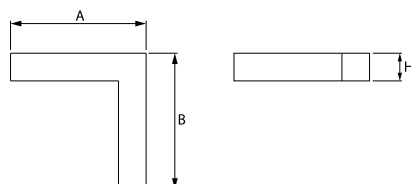

Produkt: X-LINE LED 3300 PLX E 24 840 LINE-S / CONNECTOR TYPE-LC 600/300

Index: 19.3104.0069.24

Beschreibung

Innenbeleuchtung. Montage: Anbau an der Decke oder an Aufhängebügeln. Gehäuse aus Aluminium. Farbe - eloxiertes Aluminium. Abmessungen: 593/313 x 60 x 71 mm. Abdeckung: PLX (PMMA opal). Farbtemperatur 4000 K. SDCM=3. Farbwiedergabeindex CRI>80. Lebensdauer: 100000 (1) / 147000 (2) h L80/B10 (1) / L70/B50 (2). Leuchtenlichtstrom: 2321 lm. Gesamtleistungsaufnahme: 21 W. Lichtausbeute: 111 lm/W. Vorschaltgerät: Ein/Aus (E). Arbeitstemperaturbereich: 5 ÷ 30° C. Schutzart: IP44. Stoßfestigkeitsgrad: IK04. Schutzklasse: I.

Produktmerkmale

Kategorie	Anbauleuchten
Familie	X-LINE LED CONNECTOR L
Type	X-LINE LED 3300 PLX E 24 840 LINE-S / CONNECTOR TYPE-LC 600/300
Index	19.3104.0069.24

Technische Daten

Lichtquelle	LED
LED-Lichtstrom [lm]	3483
LED-Leistung [W]	19
Leuchtenlichtstrom [lm]	2321
Gesamtleistungsaufnahme [W]	21
Leuchten Lichtausbeute [lm/W]	111
Farbtemperatur [K]	4000
CRI	>80
SDCM (LED-Quellen)	3
Abstrahlwinkel [°]	(C0-C180) / (C90-C270) - 109° / 107,2°
Schutzklasse	I
Schutzart	IP44
Netzspannung	220..240 V, 50..60 Hz
Lebensdauer [h]	100000 (1) / 147000 (2)
Lx/By	L80/B10 (1) / L70/B50 (2)
Umgebungstemperatur [°C]	5 ÷ 30
Betriebsgerät	Ein/Aus (E)

Technische Daten

Montageart	Anbau an der Decke oder an Aufhängebügeln
Leuchtenkörper	Aluminium
Leuchtenfarbe	eloxiertes Aluminium
Abdeckung	PLX (PMMA opal)
Stoßfestigkeitsgrad	IK04
Abmessungen [mm]	593/313 x 60 x 71

Lichtverteilung

Zubehör

Index 6E1-500KWAN1P-3

Type SUSPENSION NEW TYPE-A 24
LENGHT 1,5M WIRE 3X 1-POINT

Index 6E1-500KWAN1P-B

Type SUSPENSION NEW TYPE-B 24
LENGHT 1,5M WITHOUT WIRE 1-
POINT

Index 6E1-8670-B-1,5