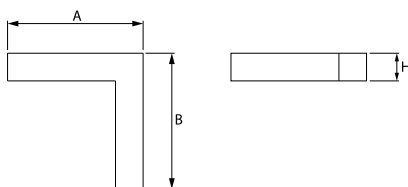

Produkt: X-LINE LED 3300 PLX E 24 830 LINE-S / CONNECTOR TYPE-LC 600/300

Index: 19.3104.0065.24

Beschreibung

Innenbeleuchtung. Montage: Anbau an der Decke oder an Aufhängebügeln. Gehäuse aus Aluminium. Farbe - eloxiertes Aluminium. Abmessungen: 593/313 x 60 x 71 mm. Abdeckung: PLX (PMMA opal). Farbtemperatur 3000 K. SDCM=3. Farbwiedergabeindex CRI>80. Lebensdauer: 100000 (1) / 147000 (2) h L80/B10 (1) / L70/B50 (2). Leuchtenlichtstrom: 2205 lm. Gesamtleistungsaufnahme: 21 W. Lichtausbeute: 105 lm/W. Vorschaltgerät: Ein/Aus (E). Arbeitstemperaturbereich: 5 ÷ 30° C. Schutzart: IP44. Stoßfestigkeitsgrad: IK04. Schutzklasse: I.

Produktmerkmale

Kategorie	Anbauleuchten
Familie	X-LINE LED CONNECTOR L
Type	X-LINE LED 3300 PLX E 24 830 LINE-S / CONNECTOR TYPE-LC 600/300
Index	19.3104.0065.24

Technische Daten

Lichtquelle	LED
LED-Lichtstrom [lm]	3309
LED-Leistung [W]	19
Leuchtenlichtstrom [lm]	2205
Gesamtleistungsaufnahme [W]	21
Leuchten Lichtausbeute [lm/W]	105
Farbtemperatur [K]	3000
CRI	>80
SDCM (LED-Quellen)	3
Abstrahlwinkel [°]	(C0-C180) / (C90-C270) - 109° / 107,2°
Schutzklasse	I
Schutzart	IP44
Netzspannung	220..240 V, 50..60 Hz
Lebensdauer [h]	100000 (1) / 147000 (2)
Lx/By	L80/B10 (1) / L70/B50 (2)
Umgebungstemperatur [°C]	5 ÷ 30
Betriebsgerät	Ein/Aus (E)

Technische Daten

Montageart	Anbau an der Decke oder an Aufhängebügeln
Leuchtenkörper	Aluminium
Leuchtenfarbe	eloxiertes Aluminium
Abdeckung	PLX (PMMA opal)
Stoßfestigkeitsgrad	IK04
Abmessungen [mm]	593/313 x 60 x 71

Lichtverteilung

Zubehör

Index 6E1-500KWAN1P-3

Type SUSPENSION NEW TYPE-A 24
LENGHT 1,5M WIRE 3X 1-POINT

Index 6E1-500KWAN1P-B

Type SUSPENSION NEW TYPE-B 24
LENGHT 1,5M WITHOUT WIRE 1-
POINT

Index 6E1-8670-B-1,5