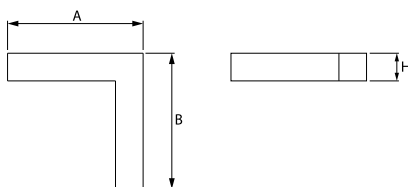

Produkt: X-LINE LED 3300 MICRO-PRM E 24 840 LINE-S / CONNECTOR TYPE-LF 600/300

Index: 19.3104.0056.24

Beschreibung

Innenbeleuchtung. Montage: Anbau an der Decke oder an Aufhängebügeln. Gehäuse aus Aluminium. Farbe - eloxiertes Aluminium. Abmessungen: 593/313 x 60 x 71 mm. Abdeckung: Micro-PRM (mikroprismatische aus PMMA). Farbtemperatur 4000 K. SDCM=3. Farbwiedergabeindex CRI>80. Lebensdauer: 100000 (1) / 147000 (2) h L80/B10 (1) / L70/B50 (2). Leuchtenlichtstrom: 2623 lm. Gesamtleistungsaufnahme: 21 W. Lichtausbeute: 125 lm/W. Vorschaltgerät: Ein/Aus (E). Arbeitstemperaturbereich: 5 ÷ 30° C. Schutzart: IP44. Stoßfestigkeitsgrad: IK04. Schutzklasse: I.

Produktmerkmale

Kategorie	Anbauleuchten
Familie	X-LINE LED CONNECTOR L
Type	X-LINE LED 3300 MICRO-PRM E 24 840 LINE-S / CONNECTOR TYPE-LF 600/300
Index	19.3104.0056.24

Technische Daten

Lichtquelle	LED
LED-Lichtstrom [lm]	3483
LED-Leistung [W]	19
Leuchtenlichtstrom [lm]	2623
Gesamtleistungsaufnahme [W]	21
Leuchten Lichtausbeute [lm/W]	125
Farbtemperatur [K]	4000
CRI	>80
SDCM (LED-Quellen)	3
Abstrahlwinkel [°]	(C0-C180) / (C90-C270) - 82,8° / 97,2°
Schutzklasse	I
Schutzart	IP44
Netzspannung	220..240 V, 50..60 Hz
Lebensdauer [h]	100000 (1) / 147000 (2)
Lx/By	L80/B10 (1) / L70/B50 (2)
Umgebungstemperatur [°C]	5 ÷ 30
Betriebsgerät	Ein/Aus (E)

Technische Daten

Montageart	Anbau an der Decke oder an Aufhängebügeln
Leuchtenkörper	Aluminium
Leuchtenfarbe	eloxiertes Aluminium
Abdeckung	Micro-PRM (mikroprismatische aus PMMA)
Stoßfestigkeitsgrad	IK04
Abmessungen [mm]	593/313 x 60 x 71

Lichtverteilung

Zubehör

Index 6E1-500KWAN1P-3

Type SUSPENSION NEW TYPE-A 24
LENGHT 1,5M WIRE 3X 1-POINT

Index 6E1-500KWAN1P-B

Type SUSPENSION NEW TYPE-B 24
LENGHT 1,5M WITHOUT WIRE 1-
POINT

Index 6E1-8670-B-1,5