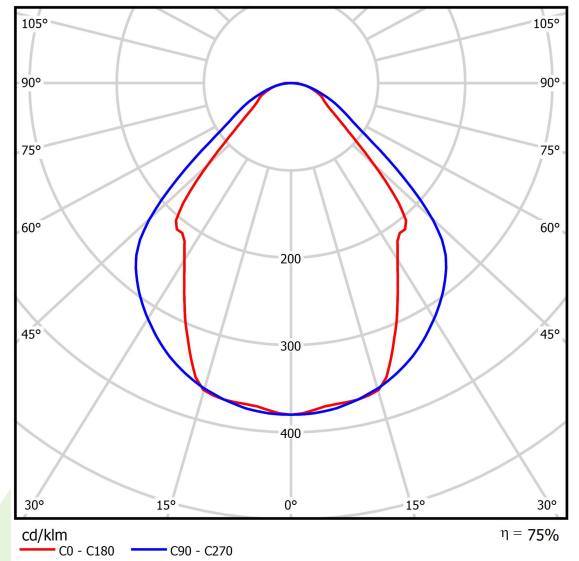

Lichtverteilung