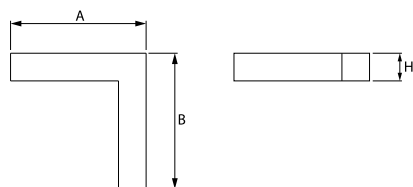

Produkt: X-LINE LED 2600 PLX E 24 840 LINE-S / CONNECTOR TYPE-LB 600/600

Index: 19.3104.0044.24

Beschreibung

Innenbeleuchtung. Montage: Anbau an der Decke oder an Aufhängebügeln. Gehäuse aus Aluminium. Farbe - eloxiertes Aluminium. Abmessungen: 593/593 x 60 x 71 mm. Abdeckung: PLX (PMMA opal). Farbtemperatur 4000 K. SDCM=3. Farbwiedergabeindex CRI>80. Lebensdauer: 100000 (1) / 147000 (2) h L80/B10 (1) / L70/B50 (2). Leuchtenlichtstrom: 1893 lm. Gesamtleistungsaufnahme: 17 W. Lichtausbeute: 111 lm/W. Vorschaltgerät: Ein/Aus (E). Arbeitstemperaturbereich: 5 ÷ 30° C. Schutzart: IP44. Stoßfestigkeitsgrad: IK04. Schutzklasse: I.

Produktmerkmale

Kategorie	Anbauleuchten
Familie	X-LINE LED CONNECTOR L
Type	X-LINE LED 2600 PLX E 24 840 LINE-S / CONNECTOR TYPE-LB 600/600
Index	19.3104.0044.24

Technische Daten

Lichtquelle	LED
LED-Lichtstrom [lm]	2840
LED-Leistung [W]	15
Leuchtenlichtstrom [lm]	1893
Gesamtleistungsaufnahme [W]	17
Leuchten Lichtausbeute [lm/W]	111
Farbtemperatur [K]	4000
CRI	>80
SDCM (LED-Quellen)	3
Abstrahlwinkel [°]	(C0-C180) / (C90-C270) - 109° / 107,2°
Schutzklasse	I
Schutzart	IP44
Netzspannung	220..240 V, 50..60 Hz
Lebensdauer [h]	100000 (1) / 147000 (2)
Lx/By	L80/B10 (1) / L70/B50 (2)
Umgebungstemperatur [°C]	5 ÷ 30
Betriebsgerät	Ein/Aus (E)

Technische Daten

Montageart	Anbau an der Decke oder an Aufhängebügeln
Leuchtenkörper	Aluminium
Leuchtenfarbe	eloxiertes Aluminium
Abdeckung	PLX (PMMA opal)
Stoßfestigkeitsgrad	IK04
Abmessungen [mm]	593/593 x 60 x 71

Lichtverteilung

Zubehör

Index 6E1-500KWAN1P-3

Type SUSPENSION NEW TYPE-A 24
LENGHT 1,5M WIRE 3X 1-POINT

Index 6E1-500KWAN1P-B

Type SUSPENSION NEW TYPE-B 24
LENGHT 1,5M WITHOUT WIRE 1-
POINT

Index 6E1-8670-B-1,5